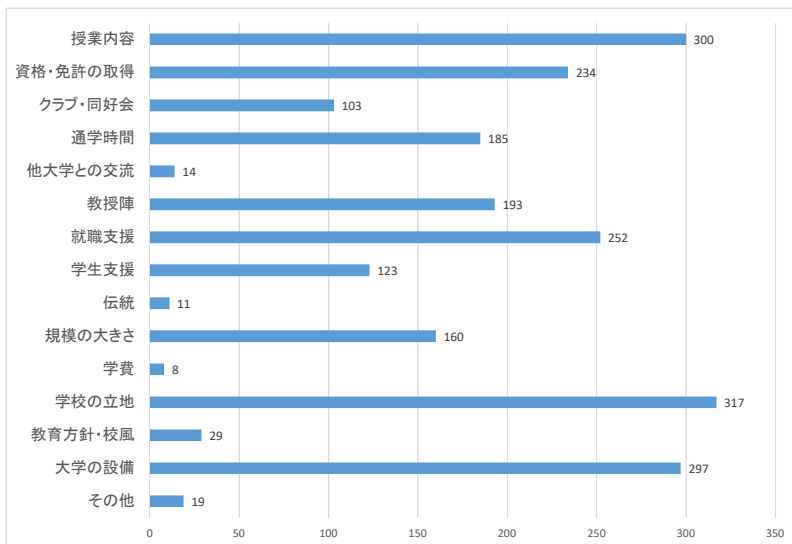

令和5年度卒業時アンケート

1. 草薙C

【全学】	回答数	1368 名
【草薙】	回答数	753 名

質問1) あなたの性別を教えてください

	男	女	回答しない
人数	354	390	9

質問3) 常葉大学は第一志望の大学でしたか？

	はい	いいえ
人数	431	322

質問4) 学生生活を振り返って、常葉大学について「良かったと思う点」は何ですか (複数回答可)

	授業内容	資格・免許の取得	クラブ・同好会	通学時間	他大学との交流	教授陣	就職支援	学生支援	伝統	規模の大きさ	学費	学校の立地	教育方針・校風	大学の設備	その他
人数	300	234	103	185	14	193	252	123	11	160	8	317	29	297	19

質問5) 学生生活を振り返って、常葉大学について「改善してほしいと思う点」は何ですか (複数回答可)

	授業内容	資格・免許の取得	クラブ・同好会	通学時間	他大学との交流	教授陣	就職支援	学生支援	伝統	規模の大きさ	学費	学校の立地	教育方針・校風	大学の設備	その他
人数	154	94	112	50	150	65	65	68	26	30	382	14	24	145	48