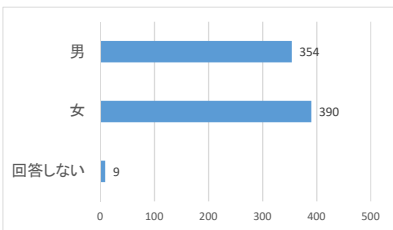

令和5年度卒業時アンケート

1. 草薙C

【全学】	回答数	1368 名
【草薙】	回答数	753 名

質問1) あなたの性別を教えてください

	男	女	回答しない
人数	354	390	9

質問3) 常葉大学は第一志望の大学でしたか？

	はい	いいえ
人数	431	322

質問4) 学生生活を振り返って、常葉大学について「良かったと思う点」は何ですか (複数回答可)

	授業内容	資格・免許の取得	クラブ・同好会	通学時間	他大学との交流	教授陣	就職支援	学生支援	伝統	規模の大きさ	学費	学校の立地	教育方針・校風	大学の設備	その他
人数	300	234	103	185	14	193	252	123	11	160	8	317	29	297	19

質問5) 学生生活を振り返って、常葉大学について「改善してほしいと思う点」は何ですか (複数回答可)

	授業内容	資格・免許の取得	クラブ・同好会	通学時間	他大学との交流	教授陣	就職支援	学生支援	伝統	規模の大きさ	学費	学校の立地	教育方針・校風	大学の設備	その他
人数	154	94	112	50	150	65	65	68	26	30	382	14	24	145	48

質問6)あなたが入学時に持っていた目標や期待は、どの程度達成できたと考えていますか

	十分に達成できた	まあまあ達成できた	どちらともいえない	あまり達成できたとは思わない	まったく達成できなかった	目標や期待は持っていなかった
人数	182	414	99	35	7	16

質問7)大学卒業後の進路は満足できるものですか

	とても満足	まあ満足	どちらともいえない	あまり満足していない	まったく満足していない	まだ進路は決まっていない
人数	329	286	82	28	4	24