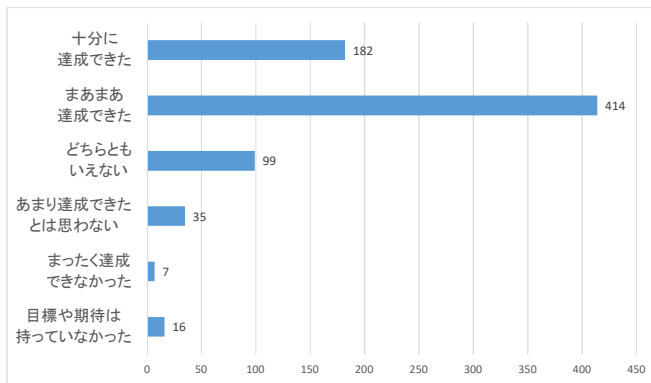

令和5年度卒業時アンケート

1. 草薙C

【全学】	回答数	1368 名
【草薙】	回答数	753 名

質問1) あなたの性別を教えてください

	男	女	回答しない
人数	354	390	9

質問3) 常葉大学は第一志望の大学でしたか？

	はい	いいえ
人数	431	322

質問4) 学生生活を振り返って、常葉大学について「良かったと思う点」は何ですか (複数回答可)

	授業内容	資格・免許の取得	クラブ・同好会	通学時間	他大学との交流	教授陣	就職支援	学生支援	伝統	規模の大きさ	学費	学校の立地	教育方針・校風	大学の設備	その他
人数	300	234	103	185	14	193	252	123	11	160	8	317	29	297	19

質問5) 学生生活を振り返って、常葉大学について「改善してほしいと思う点」は何ですか (複数回答可)

	授業内容	資格・免許の取得	クラブ・同好会	通学時間	他大学との交流	教授陣	就職支援	学生支援	伝統	規模の大きさ	学費	学校の立地	教育方針・校風	大学の設備	その他
人数	154	94	112	50	150	65	65	68	26	30	382	14	24	145	48

質問6)あなたが入学時に持っていた目標や期待は、どの程度達成できたと考えていますか

	十分に達成できた	まあまあ達成できた	どちらともいえない	あまり達成できたとは思わない	まったく達成できなかった	目標や期待は持っていなかった
人数	182	414	99	35	7	16

質問7)大学卒業後の進路は満足できるものですか

	とても満足	まあ満足	どちらともいえない	あまり満足していない	まったく満足していない	まだ進路は決まっていない
人数	329	286	82	28	4	24