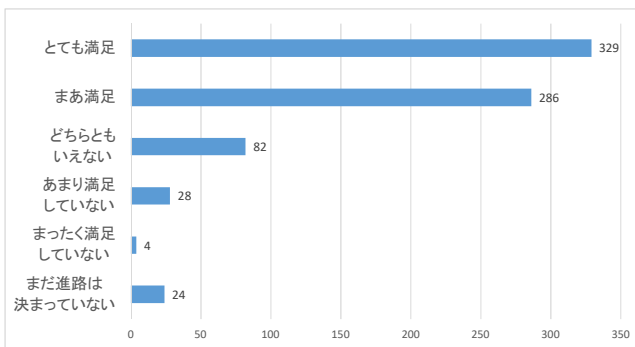

令和5年度卒業時アンケート

1. 草薙C

【全学】	回答数	1368 名
【草薙】	回答数	753 名

質問1) あなたの性別を教えてください

	男	女	回答しない
人数	354	390	9

質問3) 常葉大学は第一志望の大学でしたか？

	はい	いいえ
人数	431	322

質問4) 学生生活を振り返って、常葉大学について「良かったと思う点」は何ですか (複数回答可)

	授業内容	資格・免許の取得	クラブ・同好会	通学時間	他大学との交流	教授陣	就職支援	学生支援	伝統	規模の大きさ	学費	学校の立地	教育方針・校風	大学の設備	その他
人数	300	234	103	185	14	193	252	123	11	160	8	317	29	297	19

質問5) 学生生活を振り返って、常葉大学について「改善してほしいと思う点」は何ですか (複数回答可)

	授業内容	資格・免許の取得	クラブ・同好会	通学時間	他大学との交流	教授陣	就職支援	学生支援	伝統	規模の大きさ	学費	学校の立地	教育方針・校風	大学の設備	その他
人数	154	94	112	50	150	65	65	68	26	30	382	14	24	145	48

質問6)あなたが入学時に持っていた目標や期待は、どの程度達成できたと考えていますか

	十分に達成できた	まあまあ達成できた	どちらともいえない	あまり達成できたとは思わない	まったく達成できなかった	目標や期待は持っていなかった
人数	182	414	99	35	7	16

質問7)大学卒業後の進路は満足できるものですか

	とても満足	まあ満足	どちらともいえない	あまり満足していない	まったく満足していない	まだ進路は決まっていない
人数	329	286	82	28	4	24