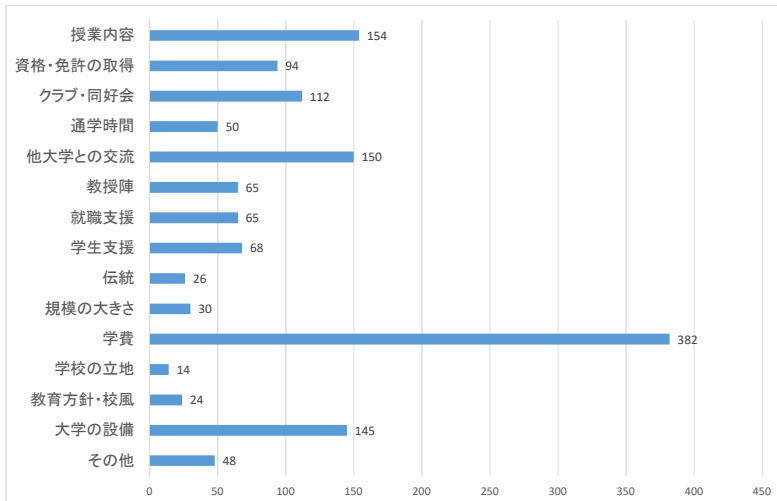

令和5年度卒業時アンケート

1. 草薙C

【全学】	回答数	1368 名
【草薙】	回答数	753 名

質問1) あなたの性別を教えてください

	男	女	回答しない
人数	354	390	9

質問3) 常葉大学は第一志望の大学でしたか？

	はい	いいえ
人数	431	322

質問4) 学生生活を振り返って、常葉大学について「良かったと思う点」は何ですか (複数回答可)

	授業内容	資格・免許の取得	クラブ・同好会	通学時間	他大学との交流	教授陣	就職支援	学生支援	伝統	規模の大きさ	学費	学校の立地	教育方針・校風	大学の設備	その他
人数	300	234	103	185	14	193	252	123	11	160	8	317	29	297	19

質問5) 学生生活を振り返って、常葉大学について「改善してほしいと思う点」は何ですか (複数回答可)

	授業内容	資格・免許の取得	クラブ・同好会	通学時間	他大学との交流	教授陣	就職支援	学生支援	伝統	規模の大きさ	学費	学校の立地	教育方針・校風	大学の設備	その他
人数	154	94	112	50	150	65	65	68	26	30	382	14	24	145	48

質問6)あなたが入学時に持っていた目標や期待は、どの程度達成できたと考えていますか

	十分に達成できた	まあまあ達成できた	どちらともいえない	あまり達成できたとは思わない	まったく達成できなかった	目標や期待は持っていなかった
人数	182	414	99	35	7	16

質問7)大学卒業後の進路は満足できるものですか

	とても満足	まあ満足	どちらともいえない	あまり満足していない	まったく満足していない	まだ進路は決まっていない
人数	329	286	82	28	4	24