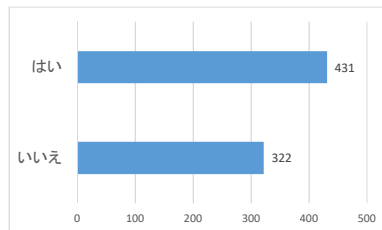

令和5年度卒業時アンケート

1. 草薙C

【全学】	回答数	1368 名
【草薙】	回答数	753 名

質問1) あなたの性別を教えてください

	男	女	回答しない
人数	354	390	9

質問3) 常葉大学は第一志望の大学でしたか？

	はい	いいえ
人数	431	322

質問4) 学生生活を振り返って、常葉大学について「良かったと思う点」は何ですか (複数回答可)

	授業内容	資格・免許の取得	クラブ・同好会	通学時間	他大学との交流	教授陣	就職支援	学生支援	伝統	規模の大きさ	学費	学校の立地	教育方針・校風	大学の設備	その他
人数	300	234	103	185	14	193	252	123	11	160	8	317	29	297	19

質問5) 学生生活を振り返って、常葉大学について「改善してほしいと思う点」は何ですか (複数回答可)

	授業内容	資格・免許の取得	クラブ・同好会	通学時間	他大学との交流	教授陣	就職支援	学生支援	伝統	規模の大きさ	学費	学校の立地	教育方針・校風	大学の設備	その他
人数	154	94	112	50	150	65	65	68	26	30	382	14	24	145	48

質問6)あなたが入学時に持っていた目標や期待は、どの程度達成できたと考えていますか

	十分に達成できた	まあまあ達成できた	どちらともいえない	あまり達成できたとは思わない	まったく達成できなかった	目標や期待は持っていなかった
人数	182	414	99	35	7	16

質問7)大学卒業後の進路は満足できるものですか

	とても満足	まあ満足	どちらともいえない	あまり満足していない	まったく満足していない	まだ進路は決まっていない
人数	329	286	82	28	4	24