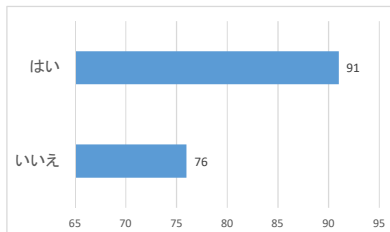

# 令和5年度卒業時アンケート

3. 水落C

【全学】 回答数 1368 名  
 【水落】 回答数 167 名

質問1) あなたの性別を教えてください

	男	女	回答しない
人数	71	95	1

質問3) 常葉大学は第一志望の大学でしたか？

	はい	いいえ
人数	91	76

質問4) 学生生活を振り返って、常葉大学について「良かったと思う点」は何ですか (複数回答可)

	授業内容	資格・免許の取得	クラブ・同好会	通学時間	他大学との交流	教授陣	就職支援	学生支援	伝統	規模の大きさ	学費	学校の立地	教育方針・校風	大学の設備	その他
人数	57	72	17	38	2	43	68	25	2	13	2	46	5	22	3

質問5) 学生生活を振り返って、常葉大学について「改善してほしいと思う点」は何ですか (複数回答可)

	授業内容	資格・免許の取得	クラブ・同好会	通学時間	他大学との交流	教授陣	就職支援	学生支援	伝統	規模の大きさ	学費	学校の立地	教育方針・校風	大学の設備	その他
人数	42	11	32	19	24	13	13	28	4	3	102	12	6	48	7

質問6)あなたが入学時に持っていた目標や期待は、どの程度達成できたと考えていますか

	十分に達成できた	まあまあ達成できた	どちらともいえない	あまり達成できたとは思わない	まったく達成できなかった	目標や期待は持っていなかった
人数	38	105	18	2	1	3

質問7)大学卒業後の進路は満足できるものですか

	とても満足	まあ満足	どちらともいえない	あまり満足していない	まったく満足していない	まだ進路は決まっていない
人数	68	78	15	3	0	3