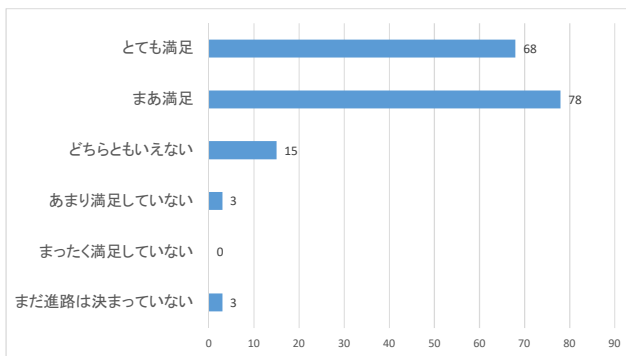

# 令和5年度卒業時アンケート

3. 水落C

【全学】 回答数 1368 名  
 【水落】 回答数 167 名

質問1) あなたの性別を教えてください

	男	女	回答しない
人数	71	95	1

質問3) 常葉大学は第一志望の大学でしたか？

	はい	いいえ
人数	91	76

質問4) 学生生活を振り返って、常葉大学について「良かったと思う点」は何ですか (複数回答可)

	授業内容	資格・免許の取得	クラブ・同好会	通学時間	他大学との交流	教授陣	就職支援	学生支援	伝統	規模の大きさ	学費	学校の立地	教育方針・校風	大学の設備	その他
人数	57	72	17	38	2	43	68	25	2	13	2	46	5	22	3

質問5) 学生生活を振り返って、常葉大学について「改善してほしいと思う点」は何ですか (複数回答可)

	授業内容	資格・免許の取得	クラブ・同好会	通学時間	他大学との交流	教授陣	就職支援	学生支援	伝統	規模の大きさ	学費	学校の立地	教育方針・校風	大学の設備	その他
人数	42	11	32	19	24	13	13	28	4	3	102	12	6	48	7

質問6)あなたが入学時に持っていた目標や期待は、どの程度達成できたと考えていますか

	十分に達成できた	まあまあ達成できた	どちらともいえない	あまり達成できたとは思わない	まったく達成できなかった	目標や期待は持っていなかった
人数	38	105	18	2	1	3

質問7)大学卒業後の進路は満足できるものですか

	とても満足	まあ満足	どちらともいえない	あまり満足していない	まったく満足していない	まだ進路は決まっていない
人数	68	78	15	3	0	3