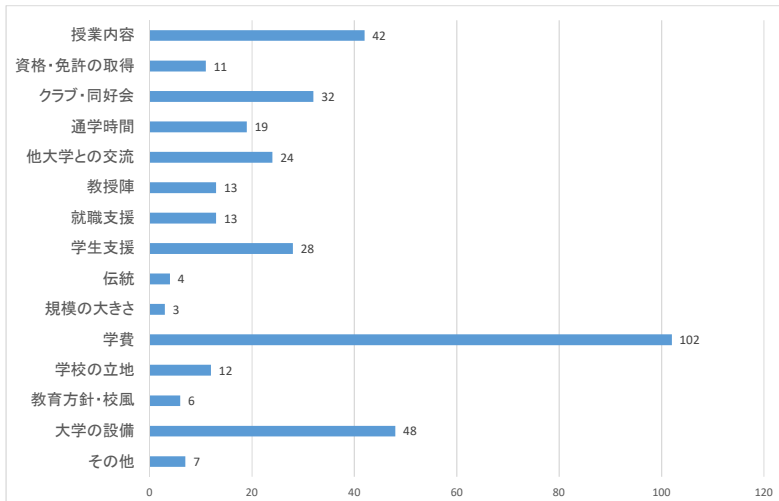

# 令和5年度卒業時アンケート

3. 水落C

【全学】 回答数 1368 名  
 【水落】 回答数 167 名

質問1) あなたの性別を教えてください

	男	女	回答しない
人数	71	95	1

質問3) 常葉大学は第一志望の大学でしたか？

	はい	いいえ
人数	91	76

質問4) 学生生活を振り返って、常葉大学について「良かったと思う点」は何ですか (複数回答可)

	授業内容	資格・免許の取得	クラブ・同好会	通学時間	他大学との交流	教授陣	就職支援	学生支援	伝統	規模の大きさ	学費	学校の立地	教育方針・校風	大学の設備	その他
人数	57	72	17	38	2	43	68	25	2	13	2	46	5	22	3

質問5) 学生生活を振り返って、常葉大学について「改善してほしいと思う点」は何ですか (複数回答可)

	授業内容	資格・免許の取得	クラブ・同好会	通学時間	他大学との交流	教授陣	就職支援	学生支援	伝統	規模の大きさ	学費	学校の立地	教育方針・校風	大学の設備	その他
人数	42	11	32	19	24	13	13	28	4	3	102	12	6	48	7