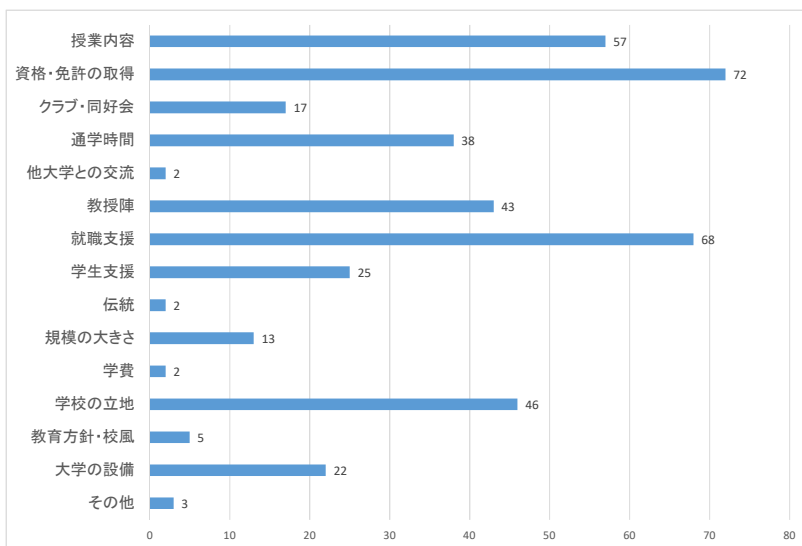

# 令和5年度卒業時アンケート

3. 水落C

【全学】 回答数 1368 名  
 【水落】 回答数 167 名

質問1) あなたの性別を教えてください

	男	女	回答しない
人数	71	95	1

質問3) 常葉大学は第一志望の大学でしたか？

	はい	いいえ
人数	91	76

質問4) 学生生活を振り返って、常葉大学について「良かったと思う点」は何ですか (複数回答可)

	授業内容	資格・免許の取得	クラブ・同好会	通学時間	他大学との交流	教授陣	就職支援	学生支援	伝統	規模の大きさ	学費	学校の立地	教育方針・校風	大学の設備	その他
人数	57	72	17	38	2	43	68	25	2	13	2	46	5	22	3

質問5) 学生生活を振り返って、常葉大学について「改善してほしいと思う点」は何ですか (複数回答可)

	授業内容	資格・免許の取得	クラブ・同好会	通学時間	他大学との交流	教授陣	就職支援	学生支援	伝統	規模の大きさ	学費	学校の立地	教育方針・校風	大学の設備	その他
人数	42	11	32	19	24	13	13	28	4	3	102	12	6	48	7