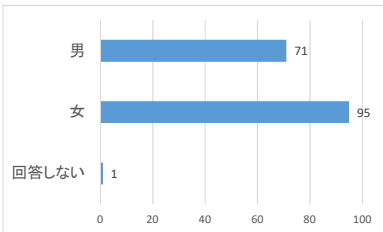

# 令和5年度卒業時アンケート

3. 水落C

【全学】 回答数 1368 名  
 【水落】 回答数 167 名

質問1) あなたの性別を教えてください

	男	女	回答しない
人数	71	95	1

質問3) 常葉大学は第一志望の大学でしたか？

	はい	いいえ
人数	91	76

質問4) 学生生活を振り返って、常葉大学について「良かったと思う点」は何ですか (複数回答可)

	授業内容	資格・免許の取得	クラブ・同好会	通学時間	他大学との交流	教授陣	就職支援	学生支援	伝統	規模の大きさ	学費	学校の立地	教育方針・校風	大学の設備	その他
人数	57	72	17	38	2	43	68	25	2	13	2	46	5	22	3

質問5) 学生生活を振り返って、常葉大学について「改善してほしいと思う点」は何ですか (複数回答可)

	授業内容	資格・免許の取得	クラブ・同好会	通学時間	他大学との交流	教授陣	就職支援	学生支援	伝統	規模の大きさ	学費	学校の立地	教育方針・校風	大学の設備	その他
人数	42	11	32	19	24	13	13	28	4	3	102	12	6	48	7

質問6)あなたが入学時に持っていた目標や期待は、どの程度達成できたと考えていますか

	十分に達成できた	まあまあ達成できた	どちらともいえない	あまり達成できたとは思わない	まったく達成できなかった	目標や期待は持っていなかった
人数	38	105	18	2	1	3

質問7)大学卒業後の進路は満足できるものですか

	とても満足	まあ満足	どちらともいえない	あまり満足していない	まったく満足していない	まだ進路は決まっていない
人数	68	78	15	3	0	3