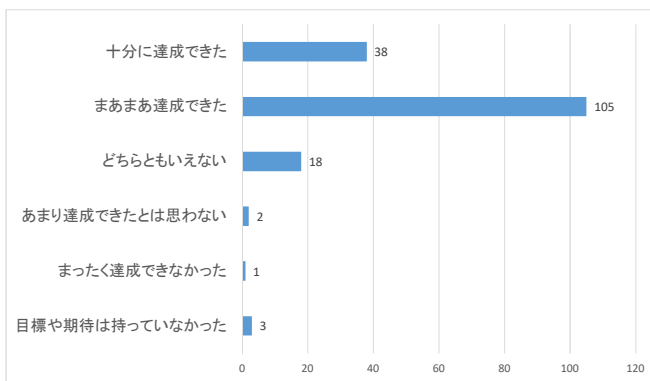

# 令和5年度卒業時アンケート

3. 水落C

【全学】 回答数 1368 名  
 【水落】 回答数 167 名

質問1) あなたの性別を教えてください

	男	女	回答しない
人数	71	95	1

質問3) 常葉大学は第一志望の大学でしたか？

	はい	いいえ
人数	91	76

質問4) 学生生活を振り返って、常葉大学について「良かったと思う点」は何ですか (複数回答可)

	授業内容	資格・免許の取得	クラブ・同好会	通学時間	他大学との交流	教授陣	就職支援	学生支援	伝統	規模の大きさ	学費	学校の立地	教育方針・校風	大学の設備	その他
人数	57	72	17	38	2	43	68	25	2	13	2	46	5	22	3

質問5) 学生生活を振り返って、常葉大学について「改善してほしいと思う点」は何ですか (複数回答可)

	授業内容	資格・免許の取得	クラブ・同好会	通学時間	他大学との交流	教授陣	就職支援	学生支援	伝統	規模の大きさ	学費	学校の立地	教育方針・校風	大学の設備	その他
人数	42	11	32	19	24	13	13	28	4	3	102	12	6	48	7

質問6)あなたが入学時に持っていた目標や期待は、どの程度達成できたと考えていますか

	十分に達成できた	まあまあ達成できた	どちらともいえない	あまり達成できたとは思わない	まったく達成できなかった	目標や期待は持っていなかった
人数	38	105	18	2	1	3

質問7)大学卒業後の進路は満足できるものですか

	とても満足	まあ満足	どちらともいえない	あまり満足していない	まったく満足していない	まだ進路は決まっていない
人数	68	78	15	3	0	3