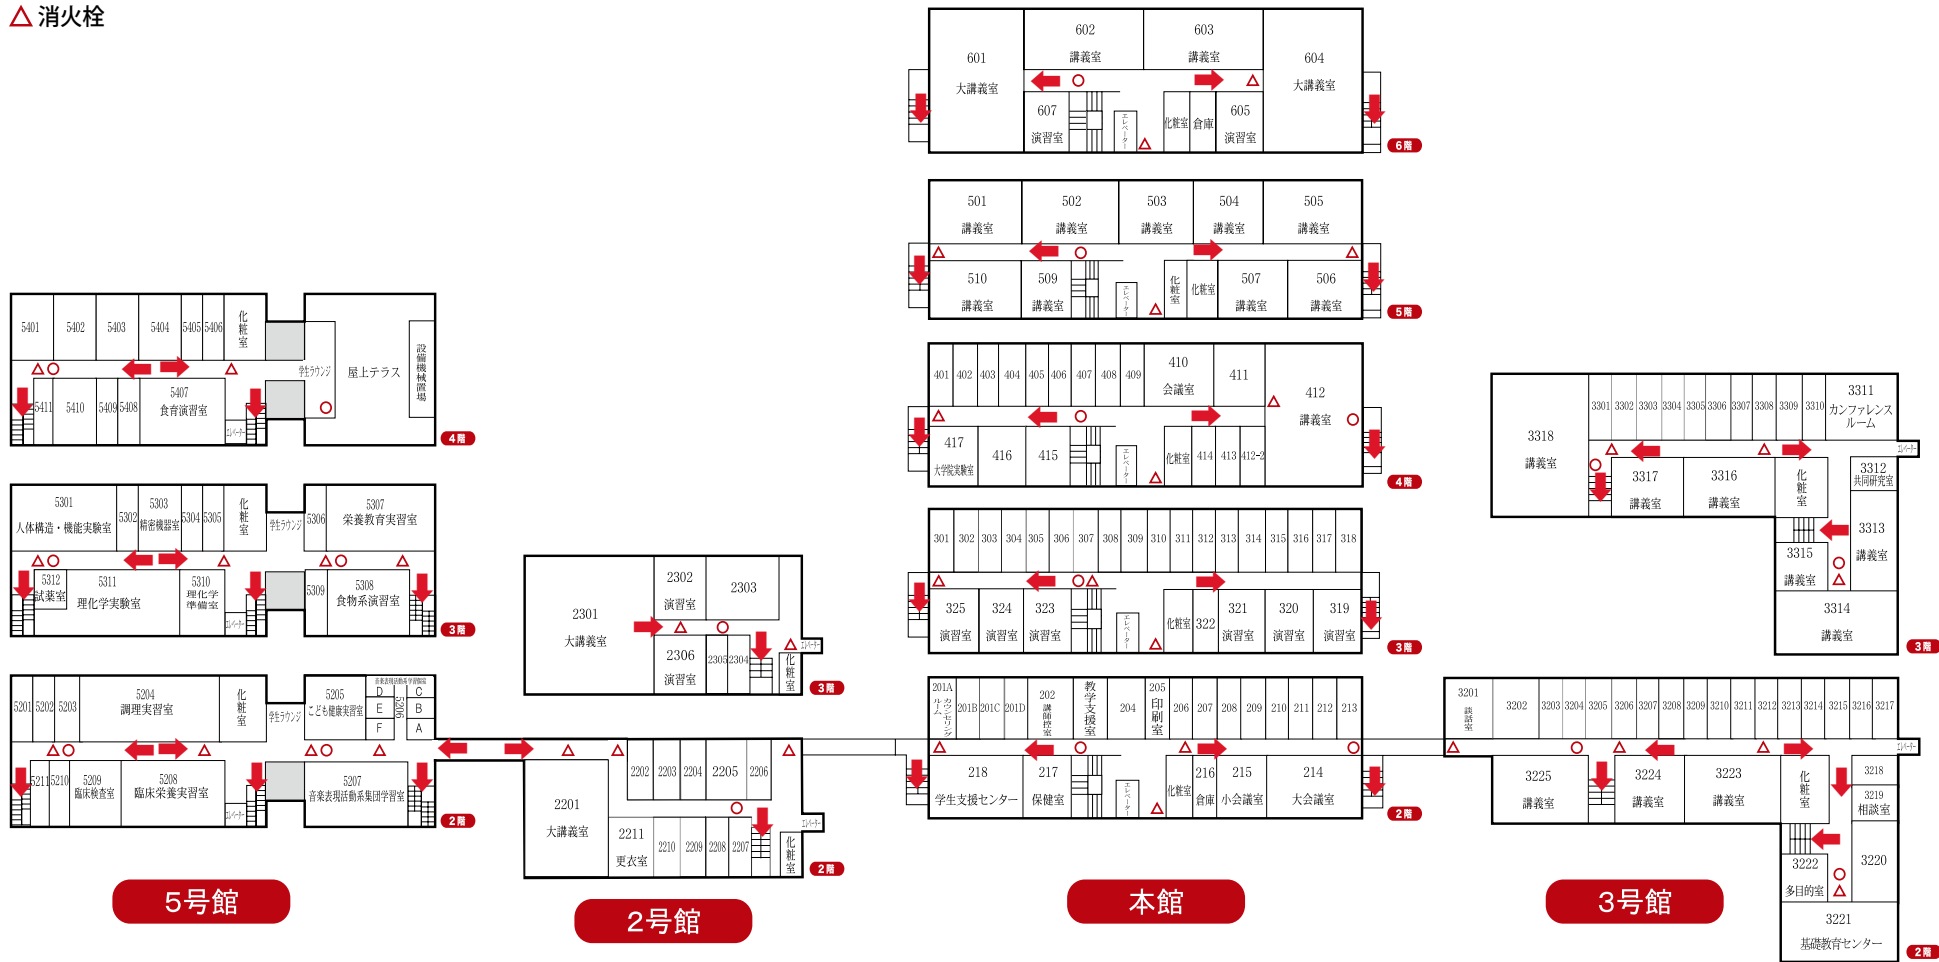

避難経路(本館・2,3,5号館1階・トコハアリーナ・トコハホール)

- 消火器
- △ 消火栓
- AED
- ♿ 多目的トイレ

1F配置図

1F

2F

3F

2F

1F

トコハアリーナ

トコハホール

避難場所: 第3グラウンド

避難経路2階～(本館・2号館・3号館・5号館)

- 消火器
- △ 消火栓

避難場所: 第3グラウンド

- 消火器
- △ 消火栓
- AED
- ♿ 多目的トイレ

避難経路(7・8号館)

避難場所:8号館テニスコート前

避難経路 (全体図)