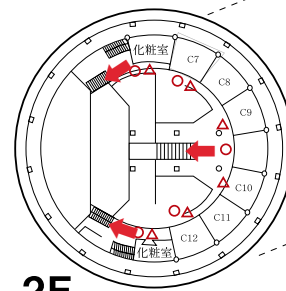

避難経路(本館・2,3,5号館1階・トコハアリーナ・トコハホール)

- 消火器
- △ 消火栓
- AED
- ♿ 多目的トイレ

1F配置図

1F

2F

3F

2F

1F

トコハアリーナ

トコハホール

避難場所: 第3グラウンド

避難経路2階～(本館・2号館・3号館・5号館)

- 消火器
- △ 消火栓

避難場所: 第3グラウンド

- 消火器
- △ 消火栓
- AED
- ♿ 多目的トイレ

避難経路(7・8号館)

避難場所:8号館テニスコート前

避難経路 (全体図)