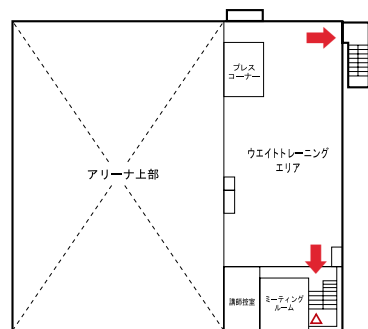

避難経路(本館・2,3,5号館1階・トコハアリーナ・トコハホール)

- 消火器
- △ 消火栓
- AED
- ♿ 多目的トイレ

1F配置図

1F

2F

3F

2F

1F

トコハアリーナ

トコハホール

避難場所: 第3グラウンド

避難経路2階～(本館・2号館・3号館・5号館)

- 消火器
- △ 消火栓

避難場所: 第3グラウンド

- 消火器
- △ 消火栓
- AED
- ♿ 多目的トイレ

避難経路(7・8号館)

避難場所:8号館テニスコート前

避難経路 (全体図)