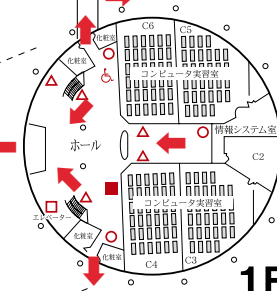

避難経路(本館・2,3,5号館1階・トコハアリーナ・トコハホール)

- 消火器
- △ 消火栓
- AED
- ♿ 多目的トイレ

1F配置図

1F

2F

3F

2F

1F

トコハアリーナ

トコハホール

避難場所: 第3グラウンド

避難経路2階～(本館・2号館・3号館・5号館)

- 消火器
- △ 消火栓

避難場所: 第3グラウンド

- 消火器
- △ 消火栓
- AED
- ♿ 多目的トイレ

避難経路(7・8号館)

避難場所:8号館テニスコート前

避難経路 (全体図)