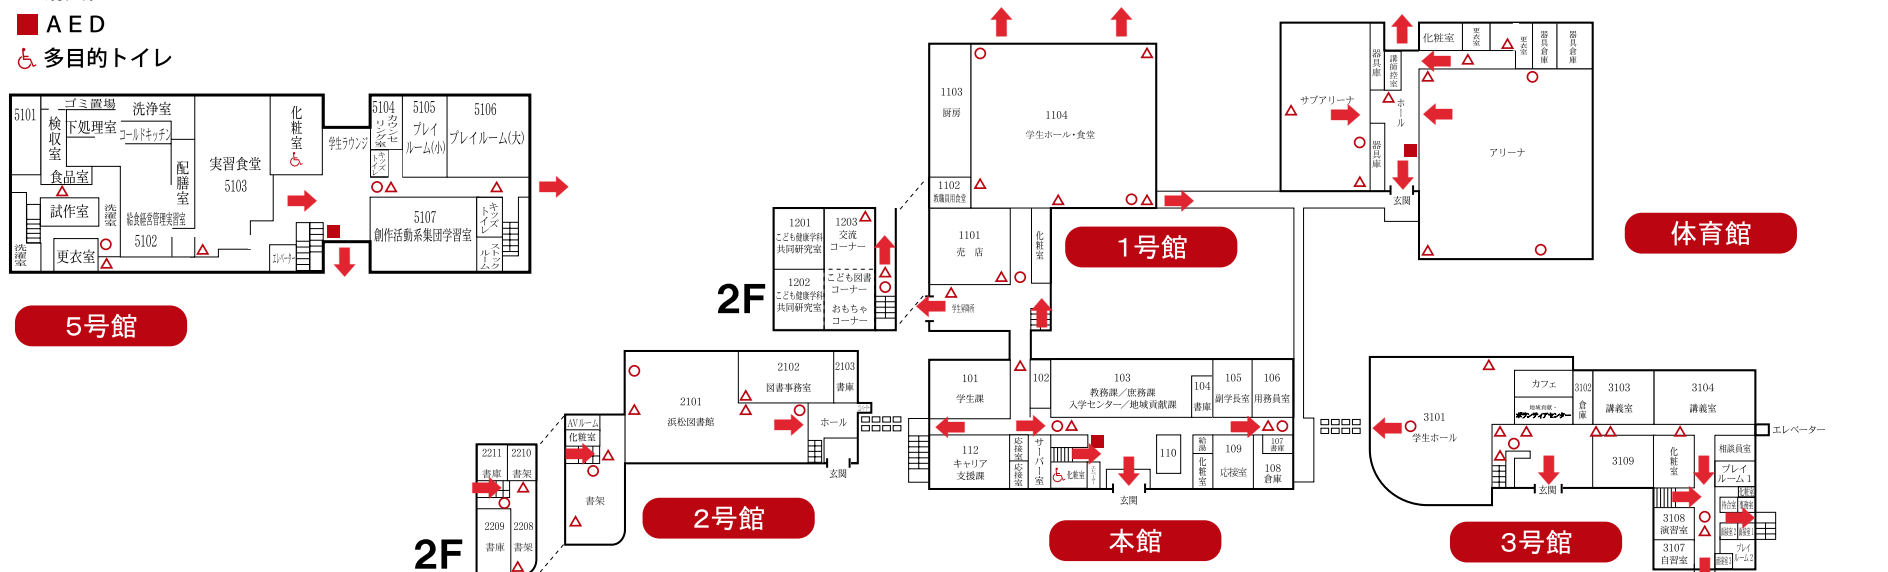

避難経路(本館・2,3,5号館1階・トコハアリーナ・トコハホール)

- 消火器
- △ 消火栓
- AED
- ♿ 多目的トイレ

1F配置図

1F

2F

3F

2F

1F

トコハアリーナ

トコハホール

避難場所: 第3グラウンド

避難経路2階～(本館・2号館・3号館・5号館)

- 消火器
- △ 消火栓

避難場所: 第3グラウンド

- 消火器
- △ 消火栓
- AED
- ♿ 多目的トイレ

避難経路(7・8号館)

避難場所:8号館テニスコート前

避難経路 (全体図)