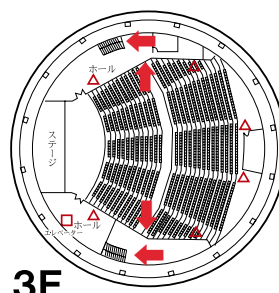

避難経路(本館・2,3,5号館1階・トコハアリーナ・トコハホール)

- 消火器
- △ 消火栓
- AED
- ♿ 多目的トイレ

1F配置図

1F

2F

3F

2F

1F

トコハアリーナ

トコハホール

避難場所: 第3グラウンド

避難経路2階～(本館・2号館・3号館・5号館)

- 消火器
- △ 消火栓

避難場所: 第3グラウンド

- 消火器
- △ 消火栓
- AED
- ♿ 多目的トイレ

避難経路(7・8号館)

避難場所:8号館テニスコート前

避難経路 (全体図)