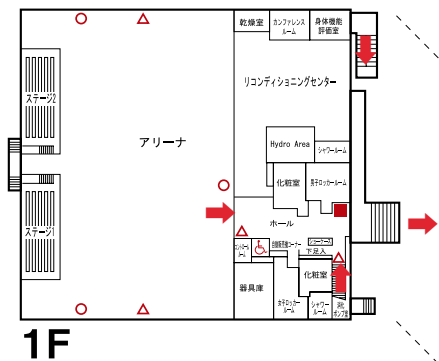

避難経路(本館・2,3,5号館1階・トコハアリーナ・トコハホール)

- 消火器
- △ 消火栓
- AED
- ♿ 多目的トイレ

1F配置図

1F

2F

3F

2F

1F

トコハアリーナ

トコハホール

避難場所: 第3グラウンド

避難経路2階～(本館・2号館・3号館・5号館)

- 消火器
- △ 消火栓

避難場所: 第3グラウンド

- 消火器
- △ 消火栓
- AED
- ♿ 多目的トイレ

避難経路(7・8号館)

避難場所:8号館テニスコート前

避難経路 (全体図)