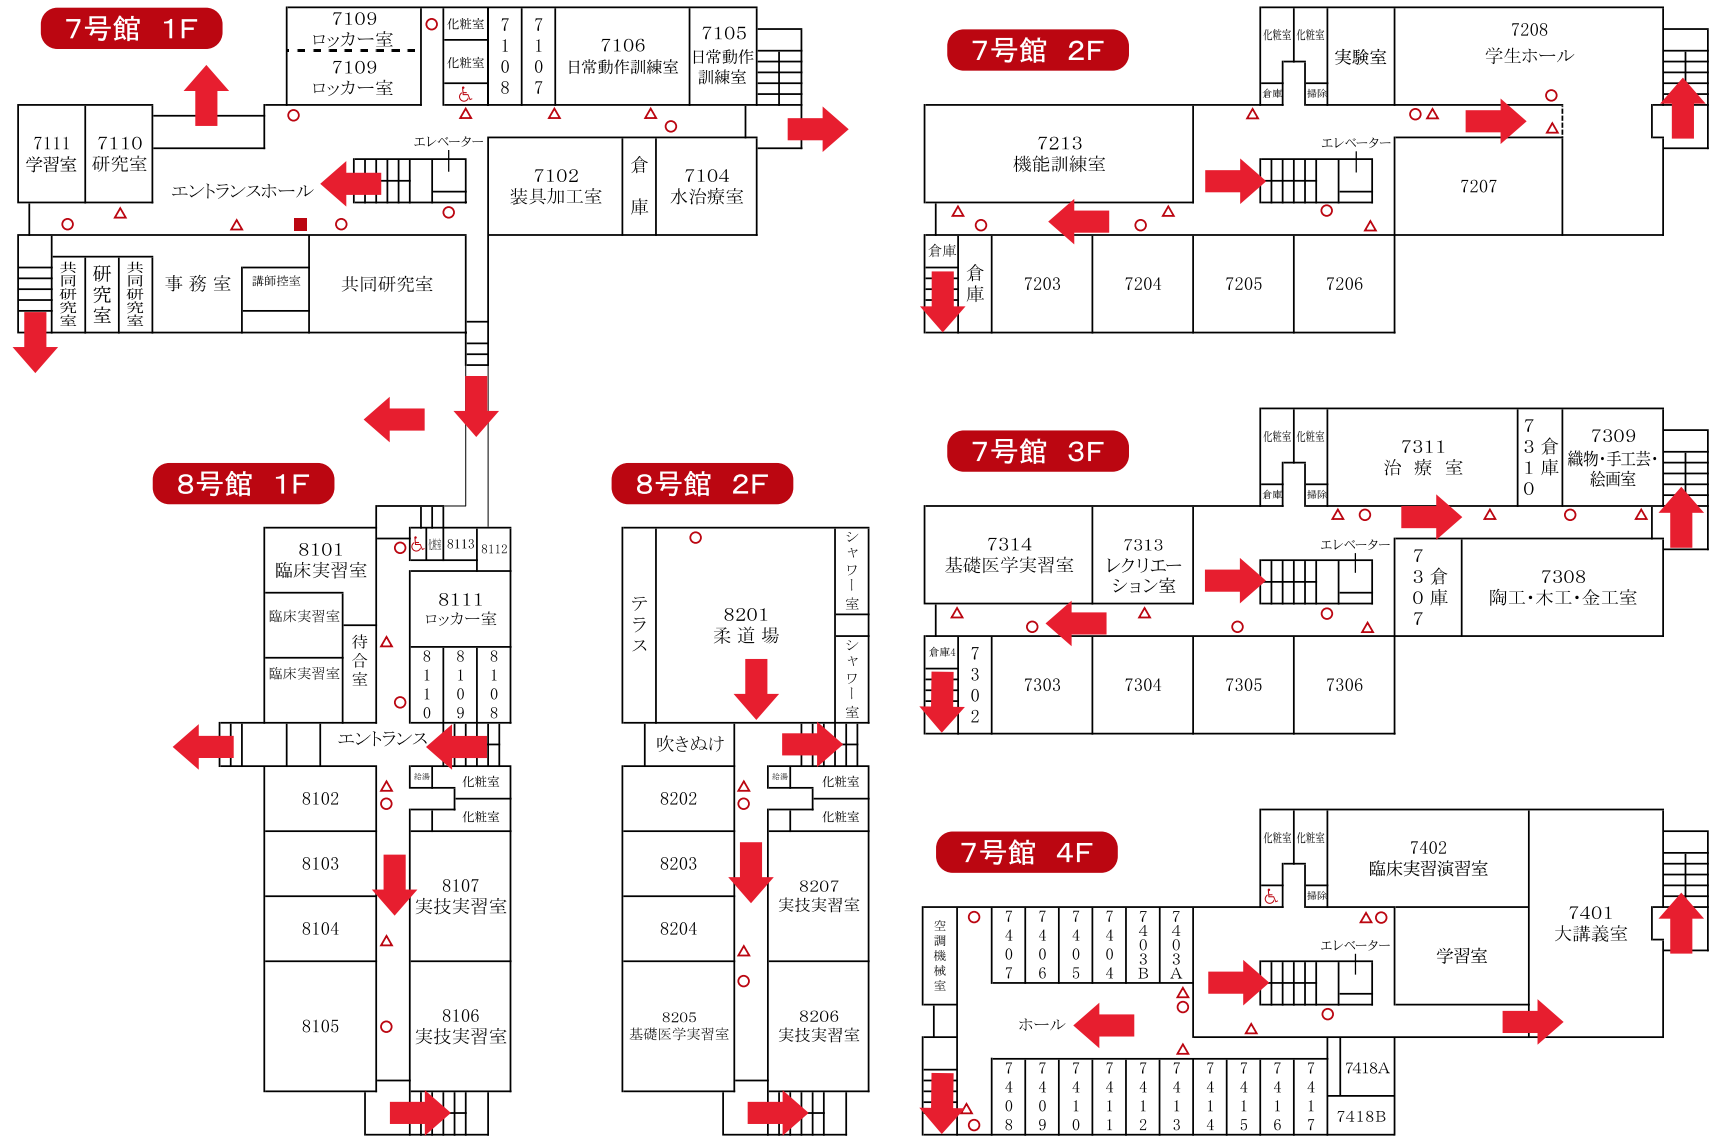

避難経路(本館・2,3,5号館1階・トコハアリーナ・トコハホール)

- 消火器
- △ 消火栓
- AED
- ♿ 多目的トイレ

1F配置図

1F

2F

3F

2F

1F

トコハアリーナ

トコハホール

避難場所: 第3グラウンド

避難経路2階～(本館・2号館・3号館・5号館)

- 消火器
- △ 消火栓

避難場所: 第3グラウンド

- 消火器
- △ 消火栓
- AED
- ♿ 多目的トイレ

避難経路(7・8号館)

避難場所:8号館テニスコート前

避難経路 (全体図)