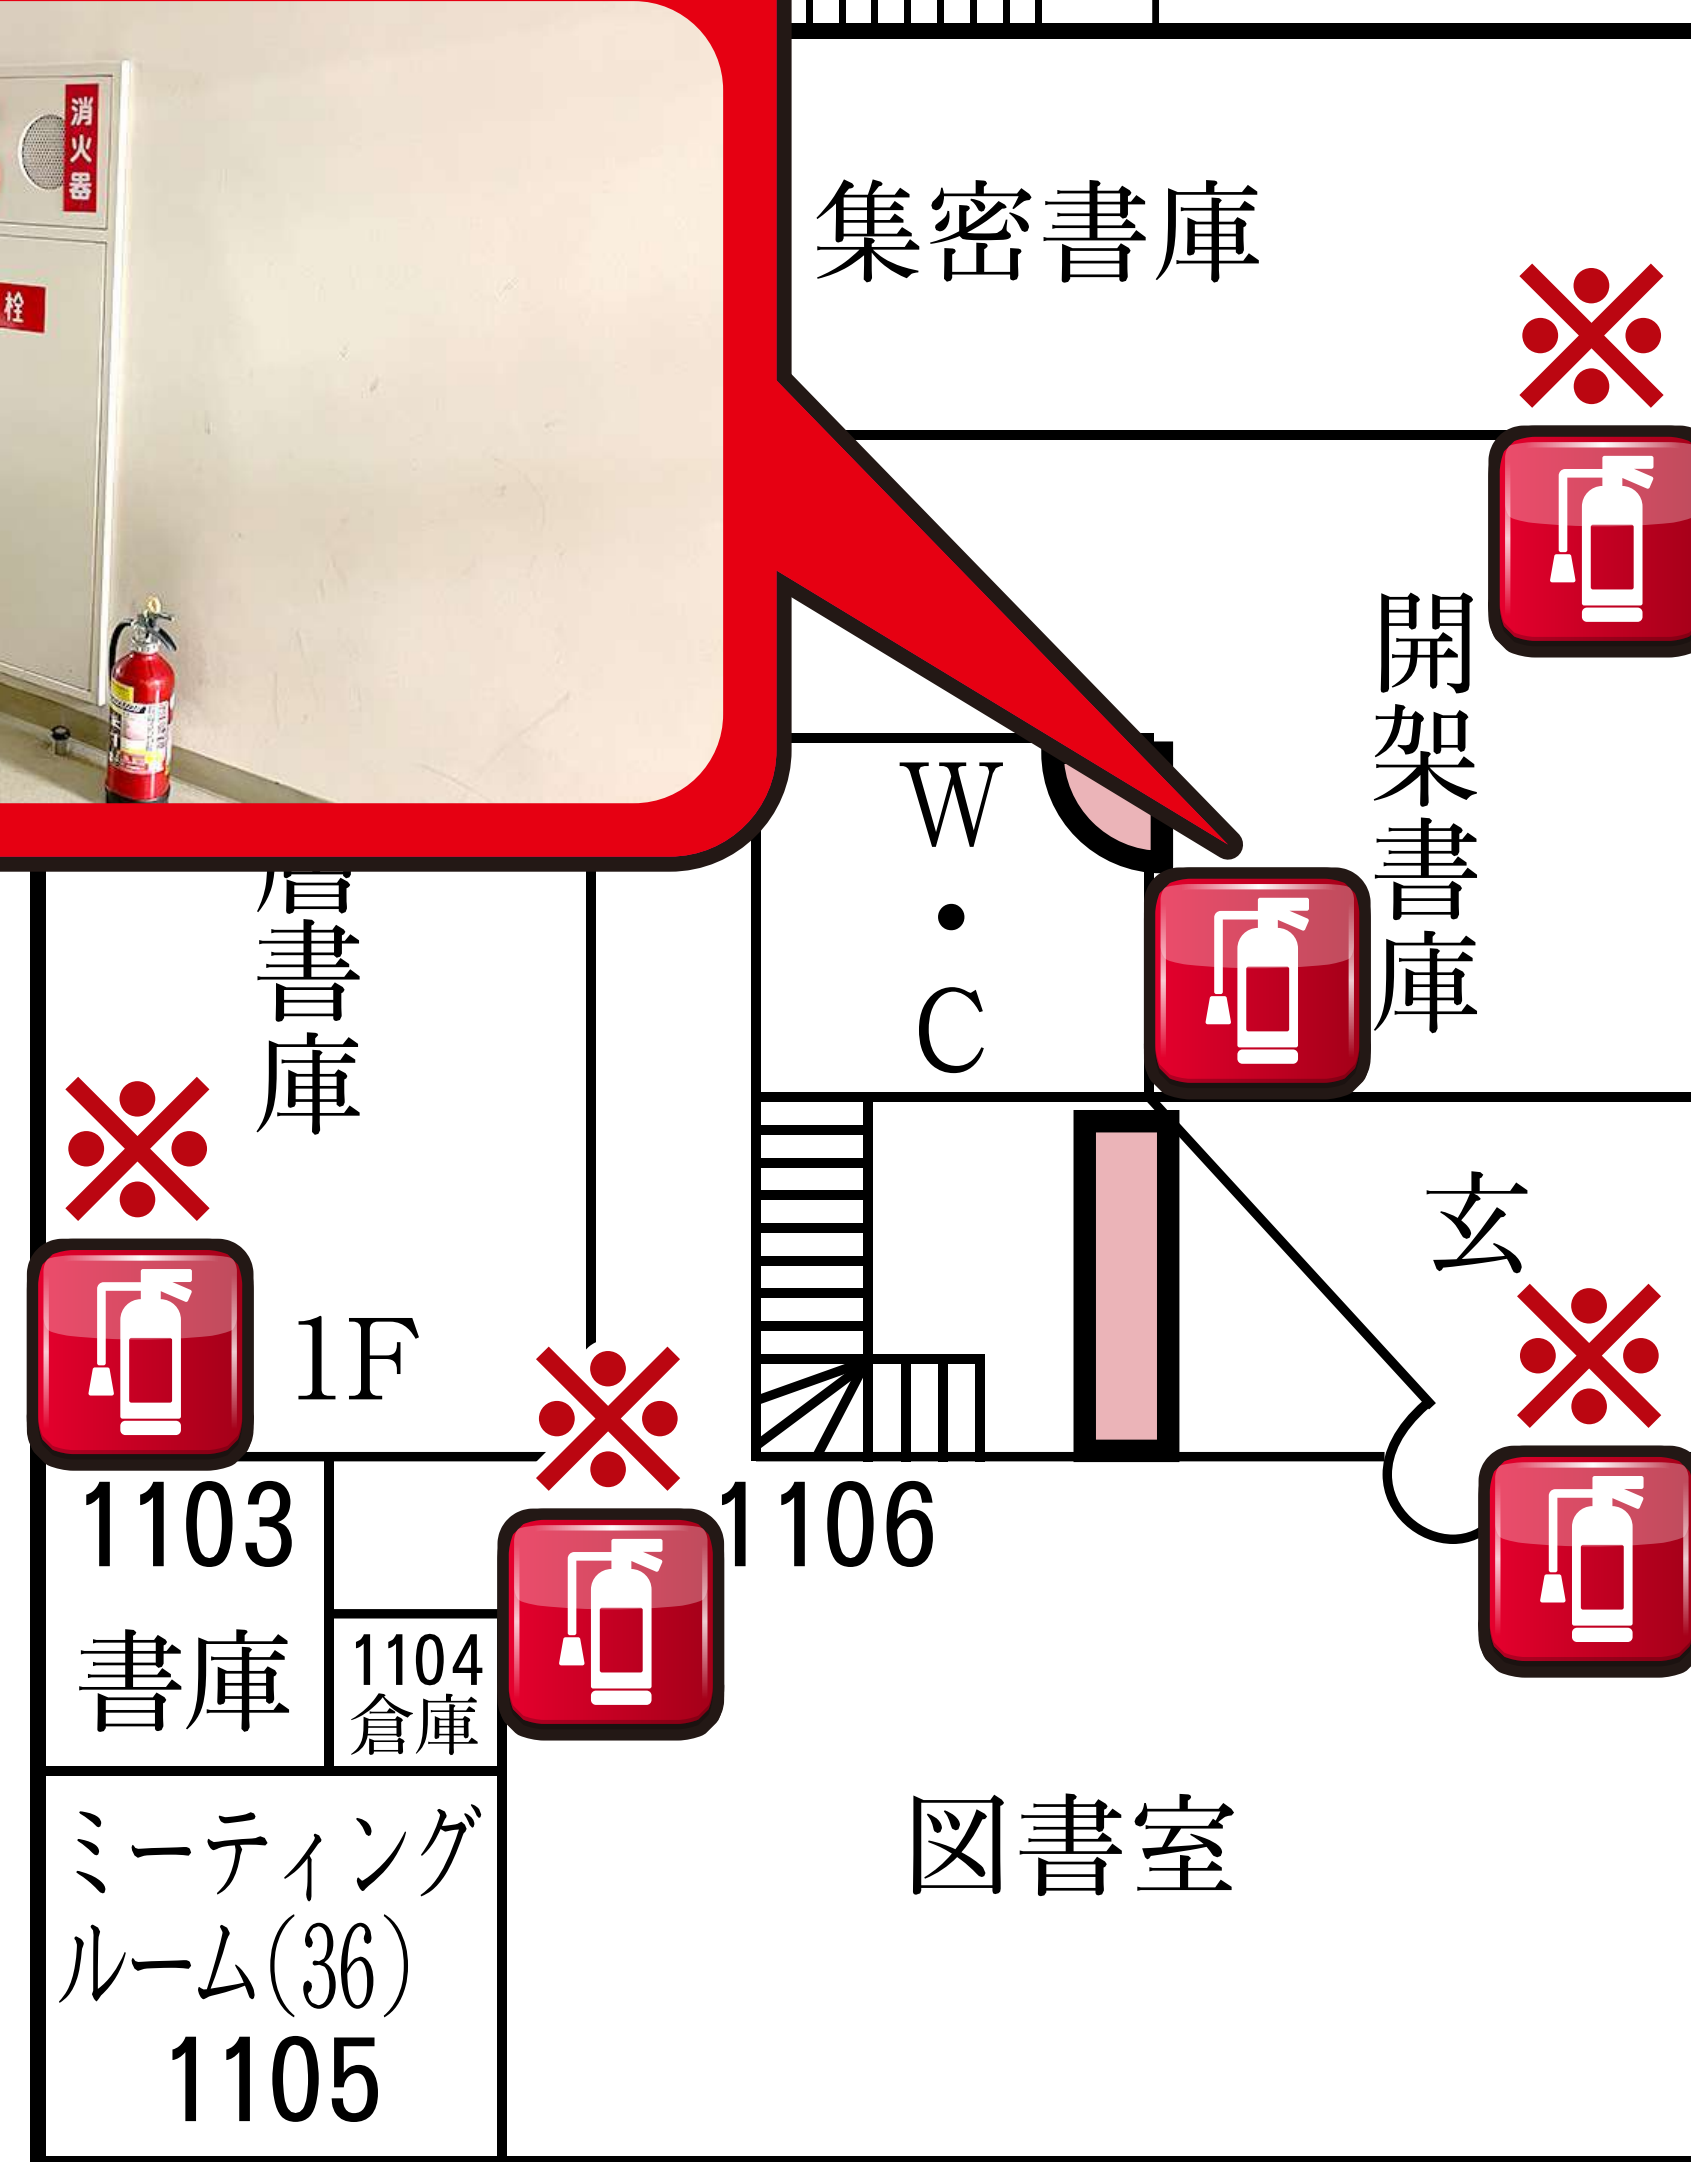

1号館

 AED
  消火器/消火栓
  ※消火器
  災害救助用品
  救助袋・避難はしご

1階

2階

3階

4階

(本館4階へ)

1号館

 AED

 消火器/消火栓

 消火器

 災害救助用品

 救助袋・避難はしご

 救助袋・避難はしご

 救助袋・避難はしご

(本館4階へ)