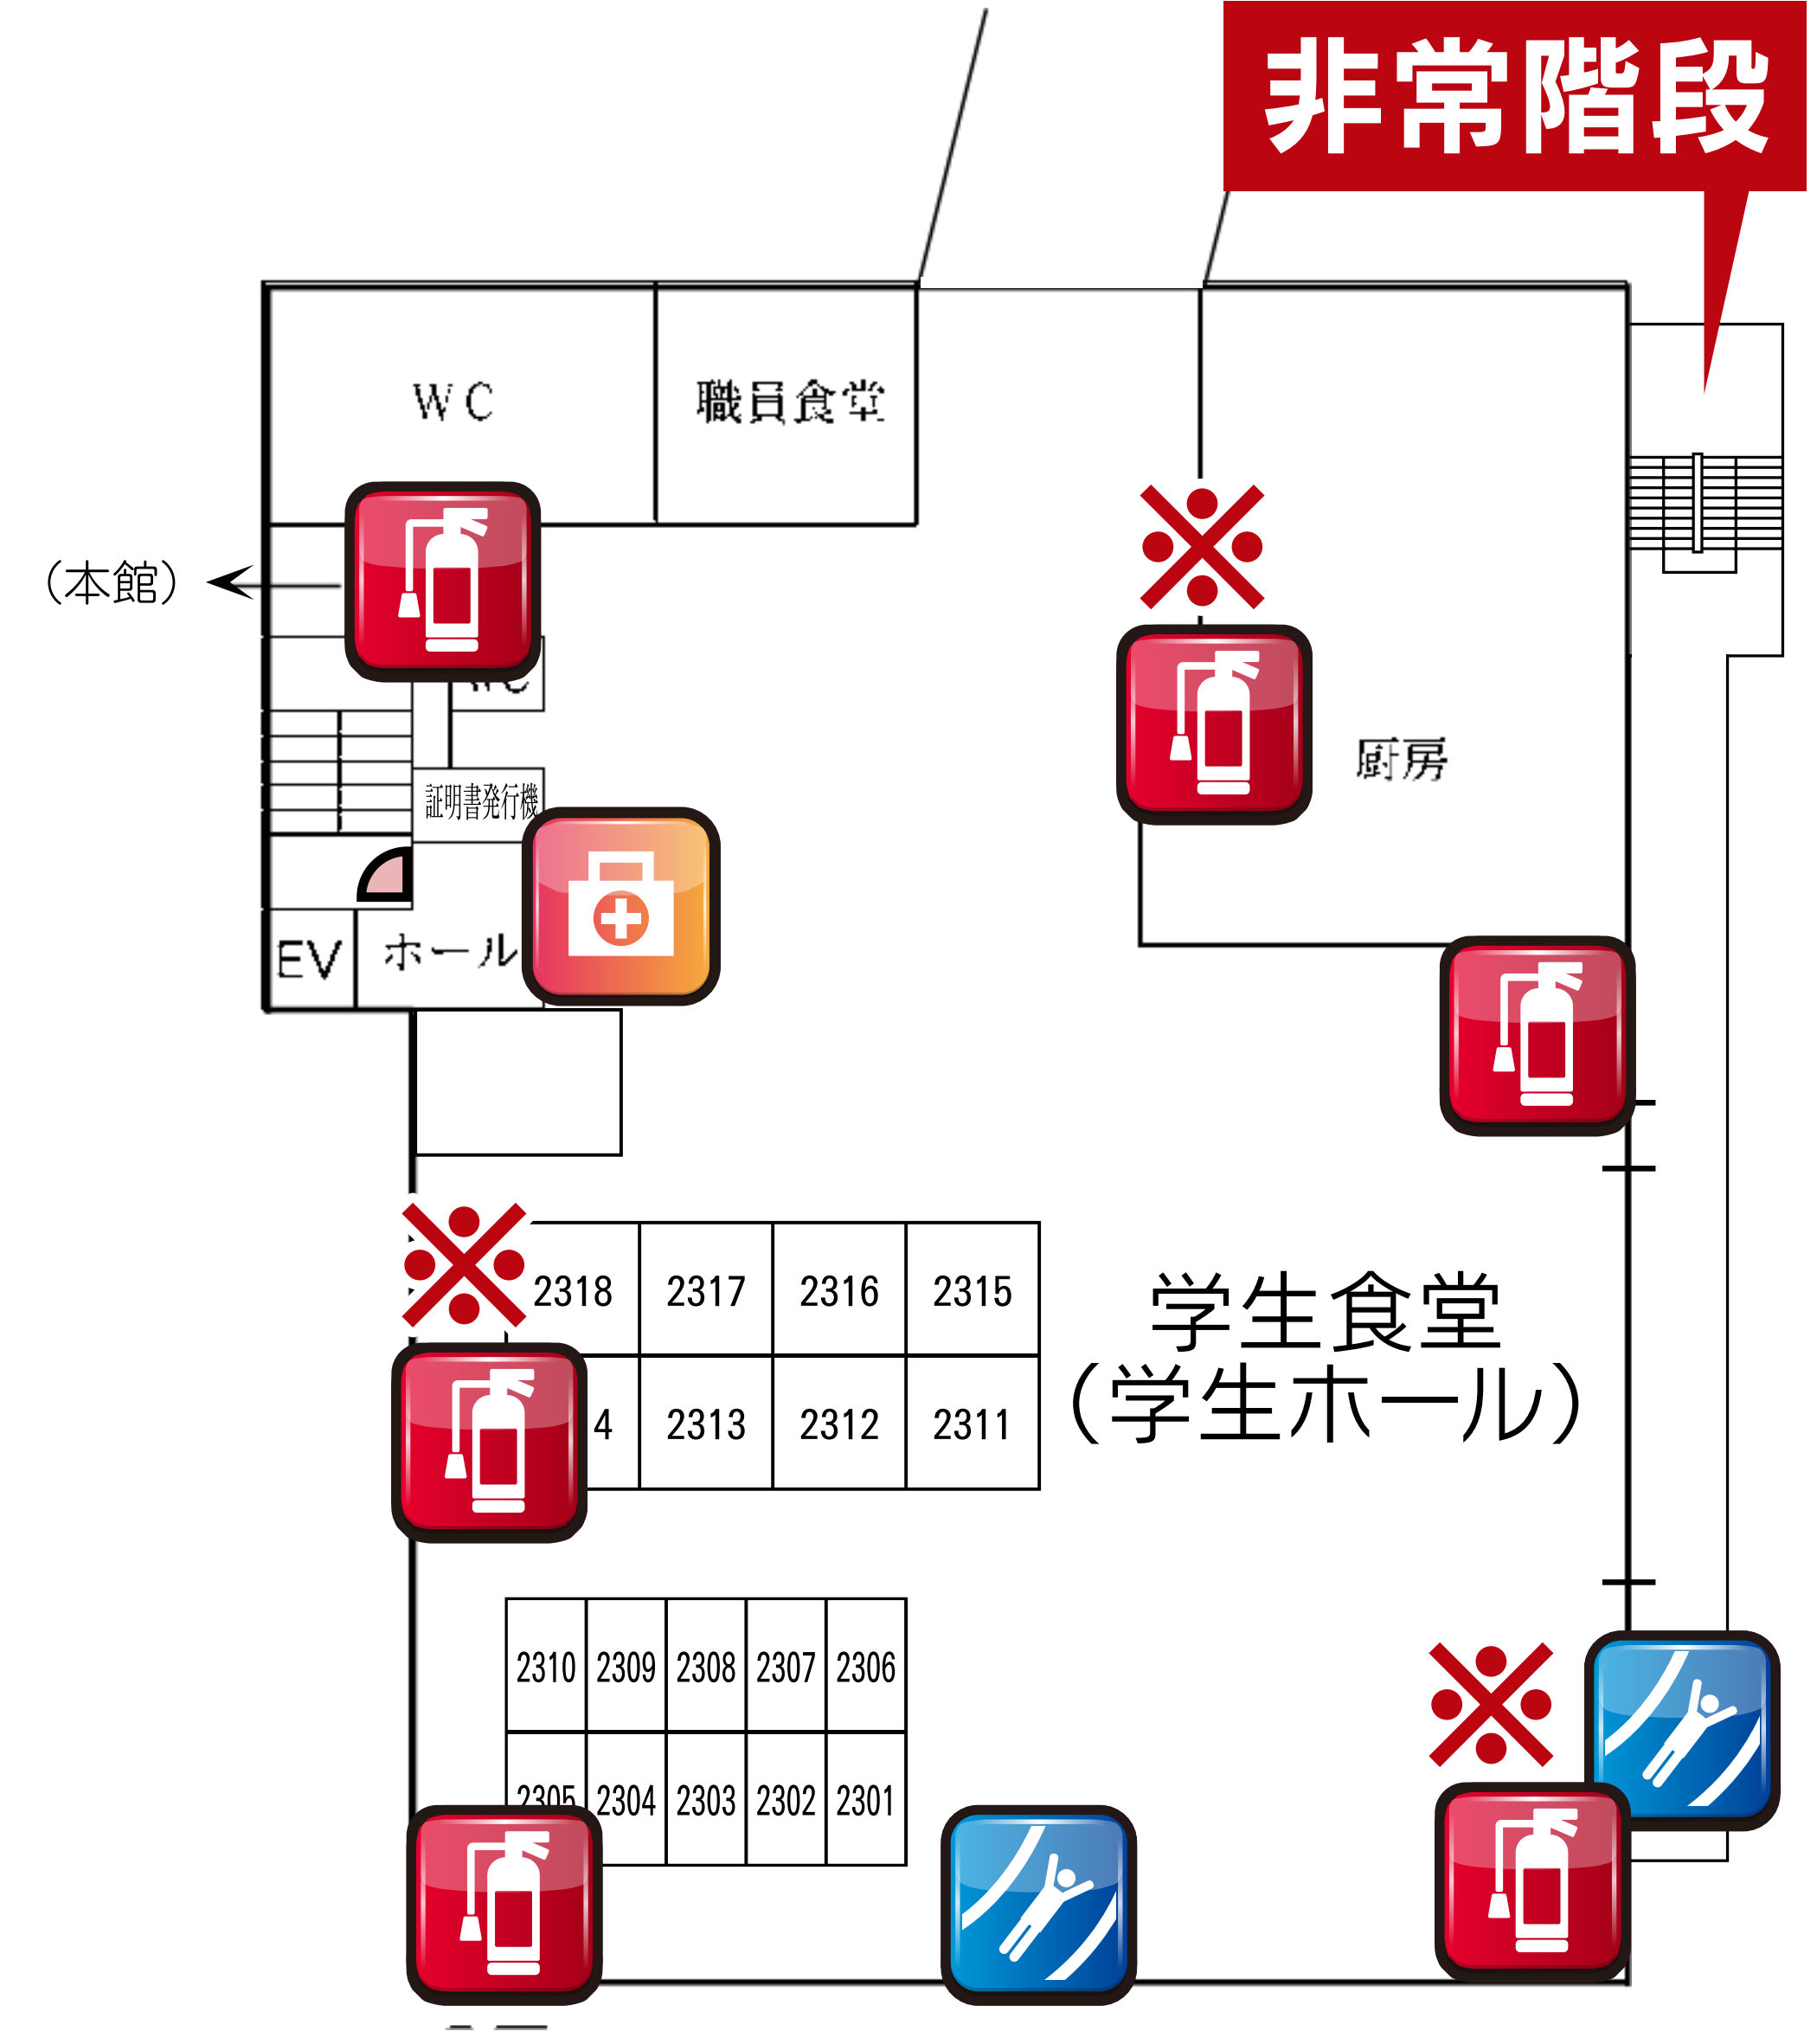

10階

体育館

1階

2階

 AED

 消火器/消火栓

 ※消火器

 災害救助用品

 救助袋・避難はしご

本館

10階

体育館

1階

2階

2号館

 AED
  消火器/消火栓
  ※消火器
  災害救助用品
  救助袋・避難はしご

3号館

 AED  消火器/消火栓  ※消火器  災害救助用品  救助袋・避難はしご

2階

1階

3号館

 AED  消火器/消火栓  ※消火器  災害救助用品  救助袋・避難はしご

2階

1階