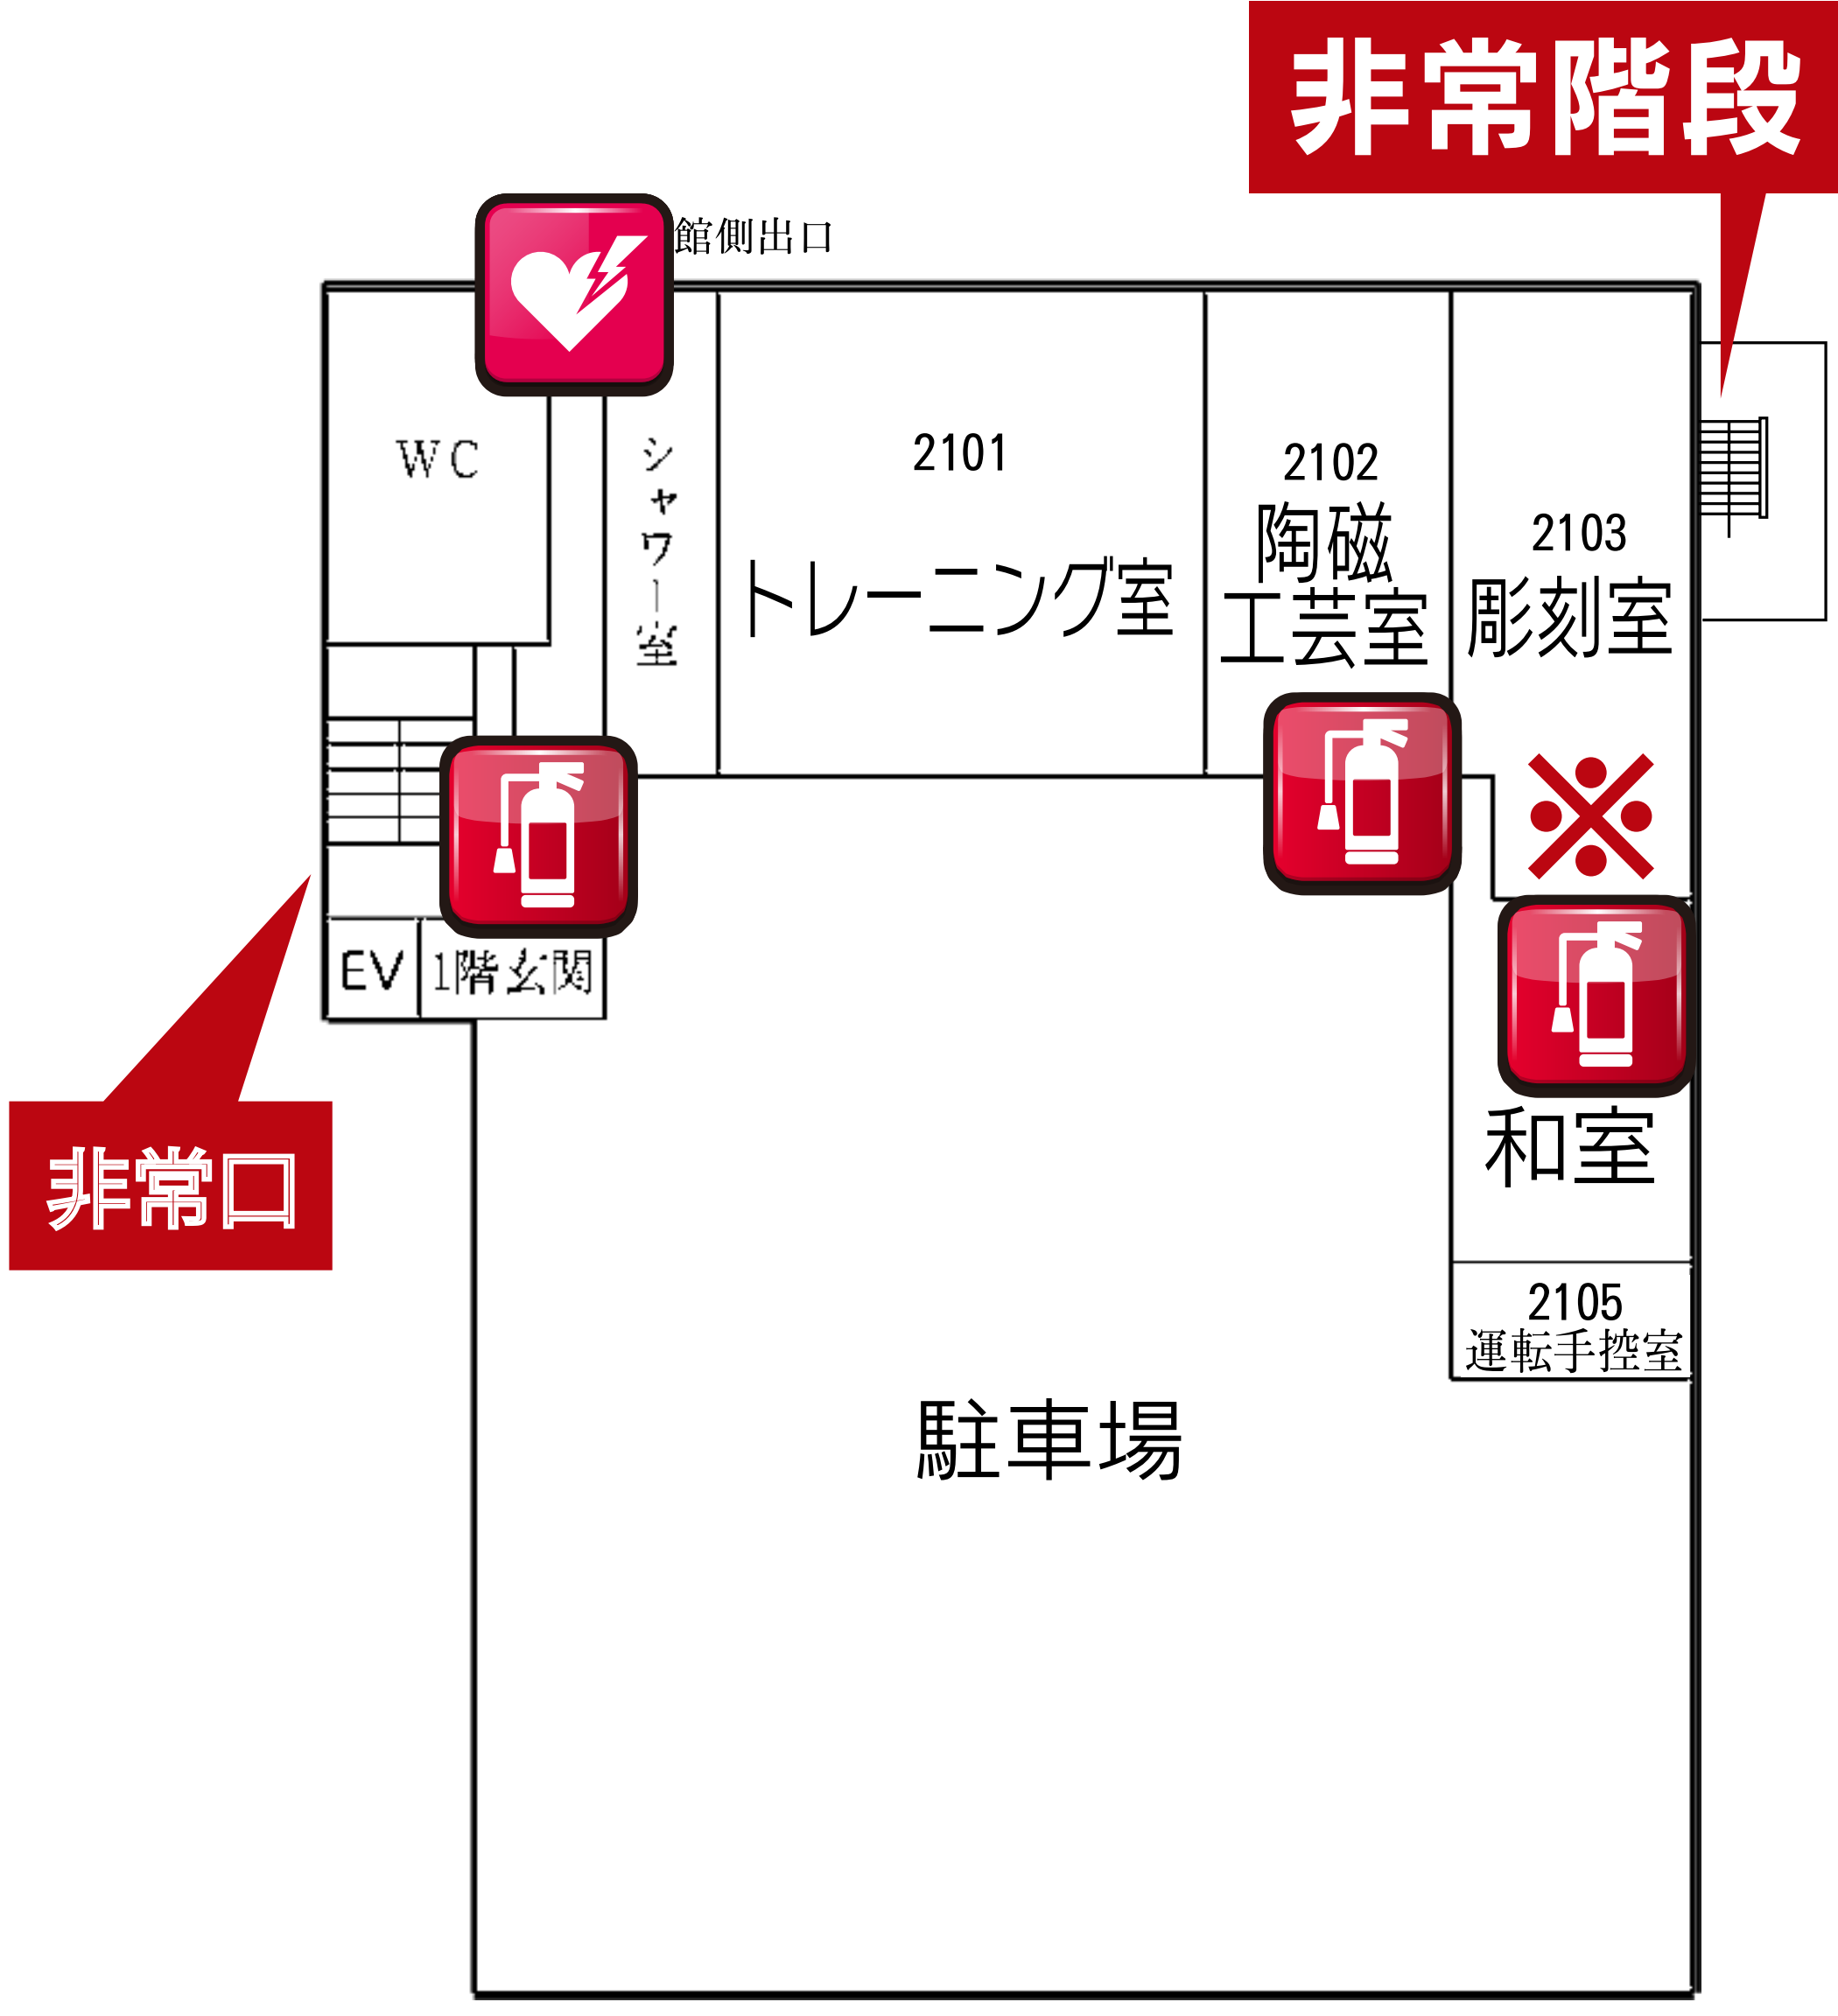

10階

体育館

1階

2階

 AED

 消火器/消火栓

 ※消火器

 災害救助用品

 救助袋・避難はしご

本館

10階

体育館

1階

2階

2号館

 AED
  消火器/消火栓
  ※消火器
  災害救助用品
  救助袋・避難はしご

3号館

 AED  消火器/消火栓  ※消火器  災害救助用品  救助袋・避難はしご

2階

1階

3号館

 AED  消火器/消火栓  ※消火器  災害救助用品  救助袋・避難はしご

2階

1階