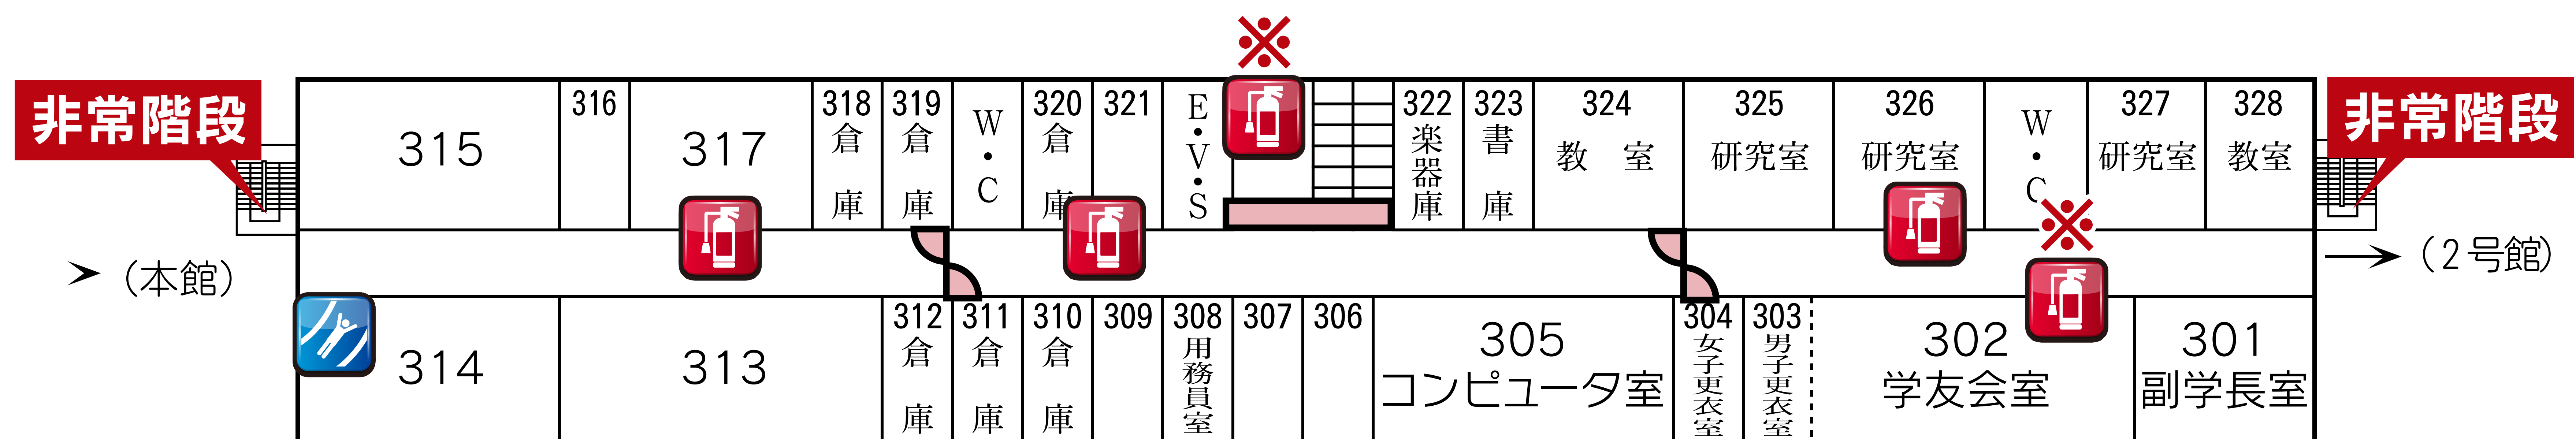

本館

AED
消火器/消火栓
※消火器
災害救助用品
救助袋・避難はしご

4階

3階