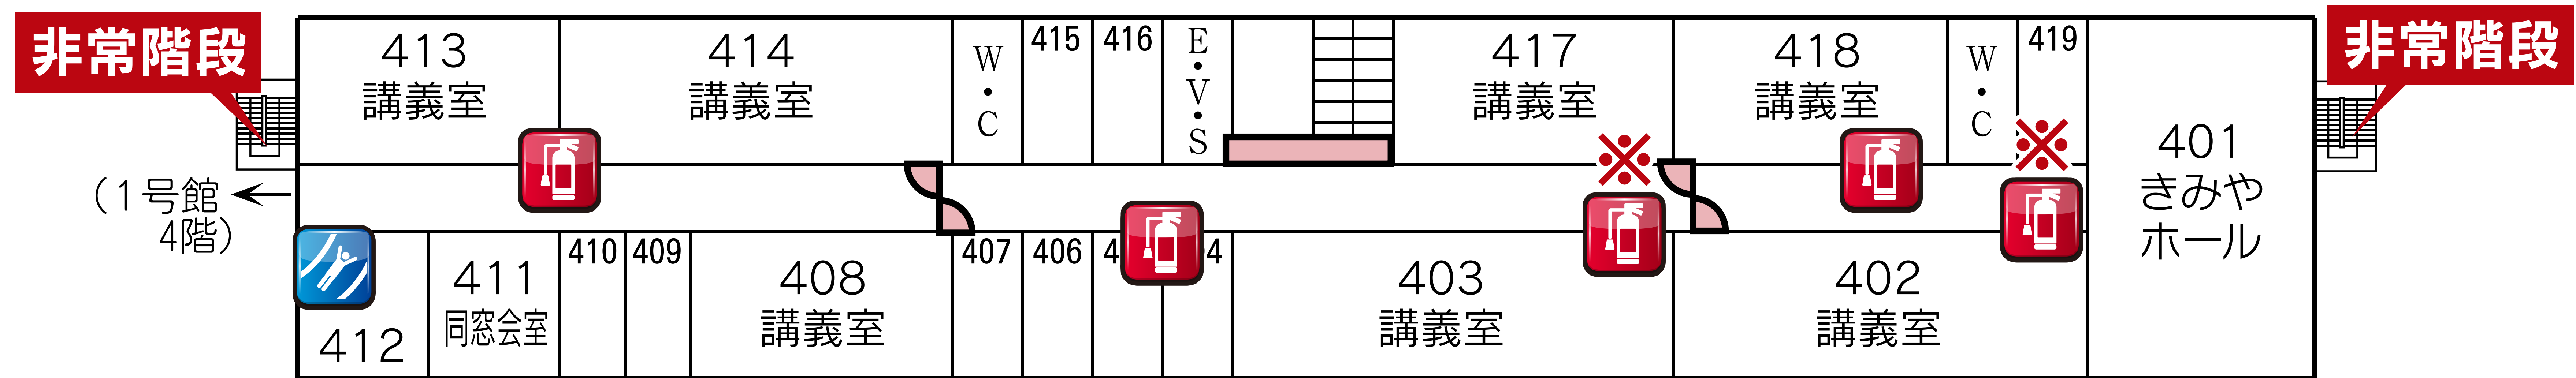

本館

AED
消火器/消火栓
※消火器
災害救助用品
救助袋・避難はしご

4階