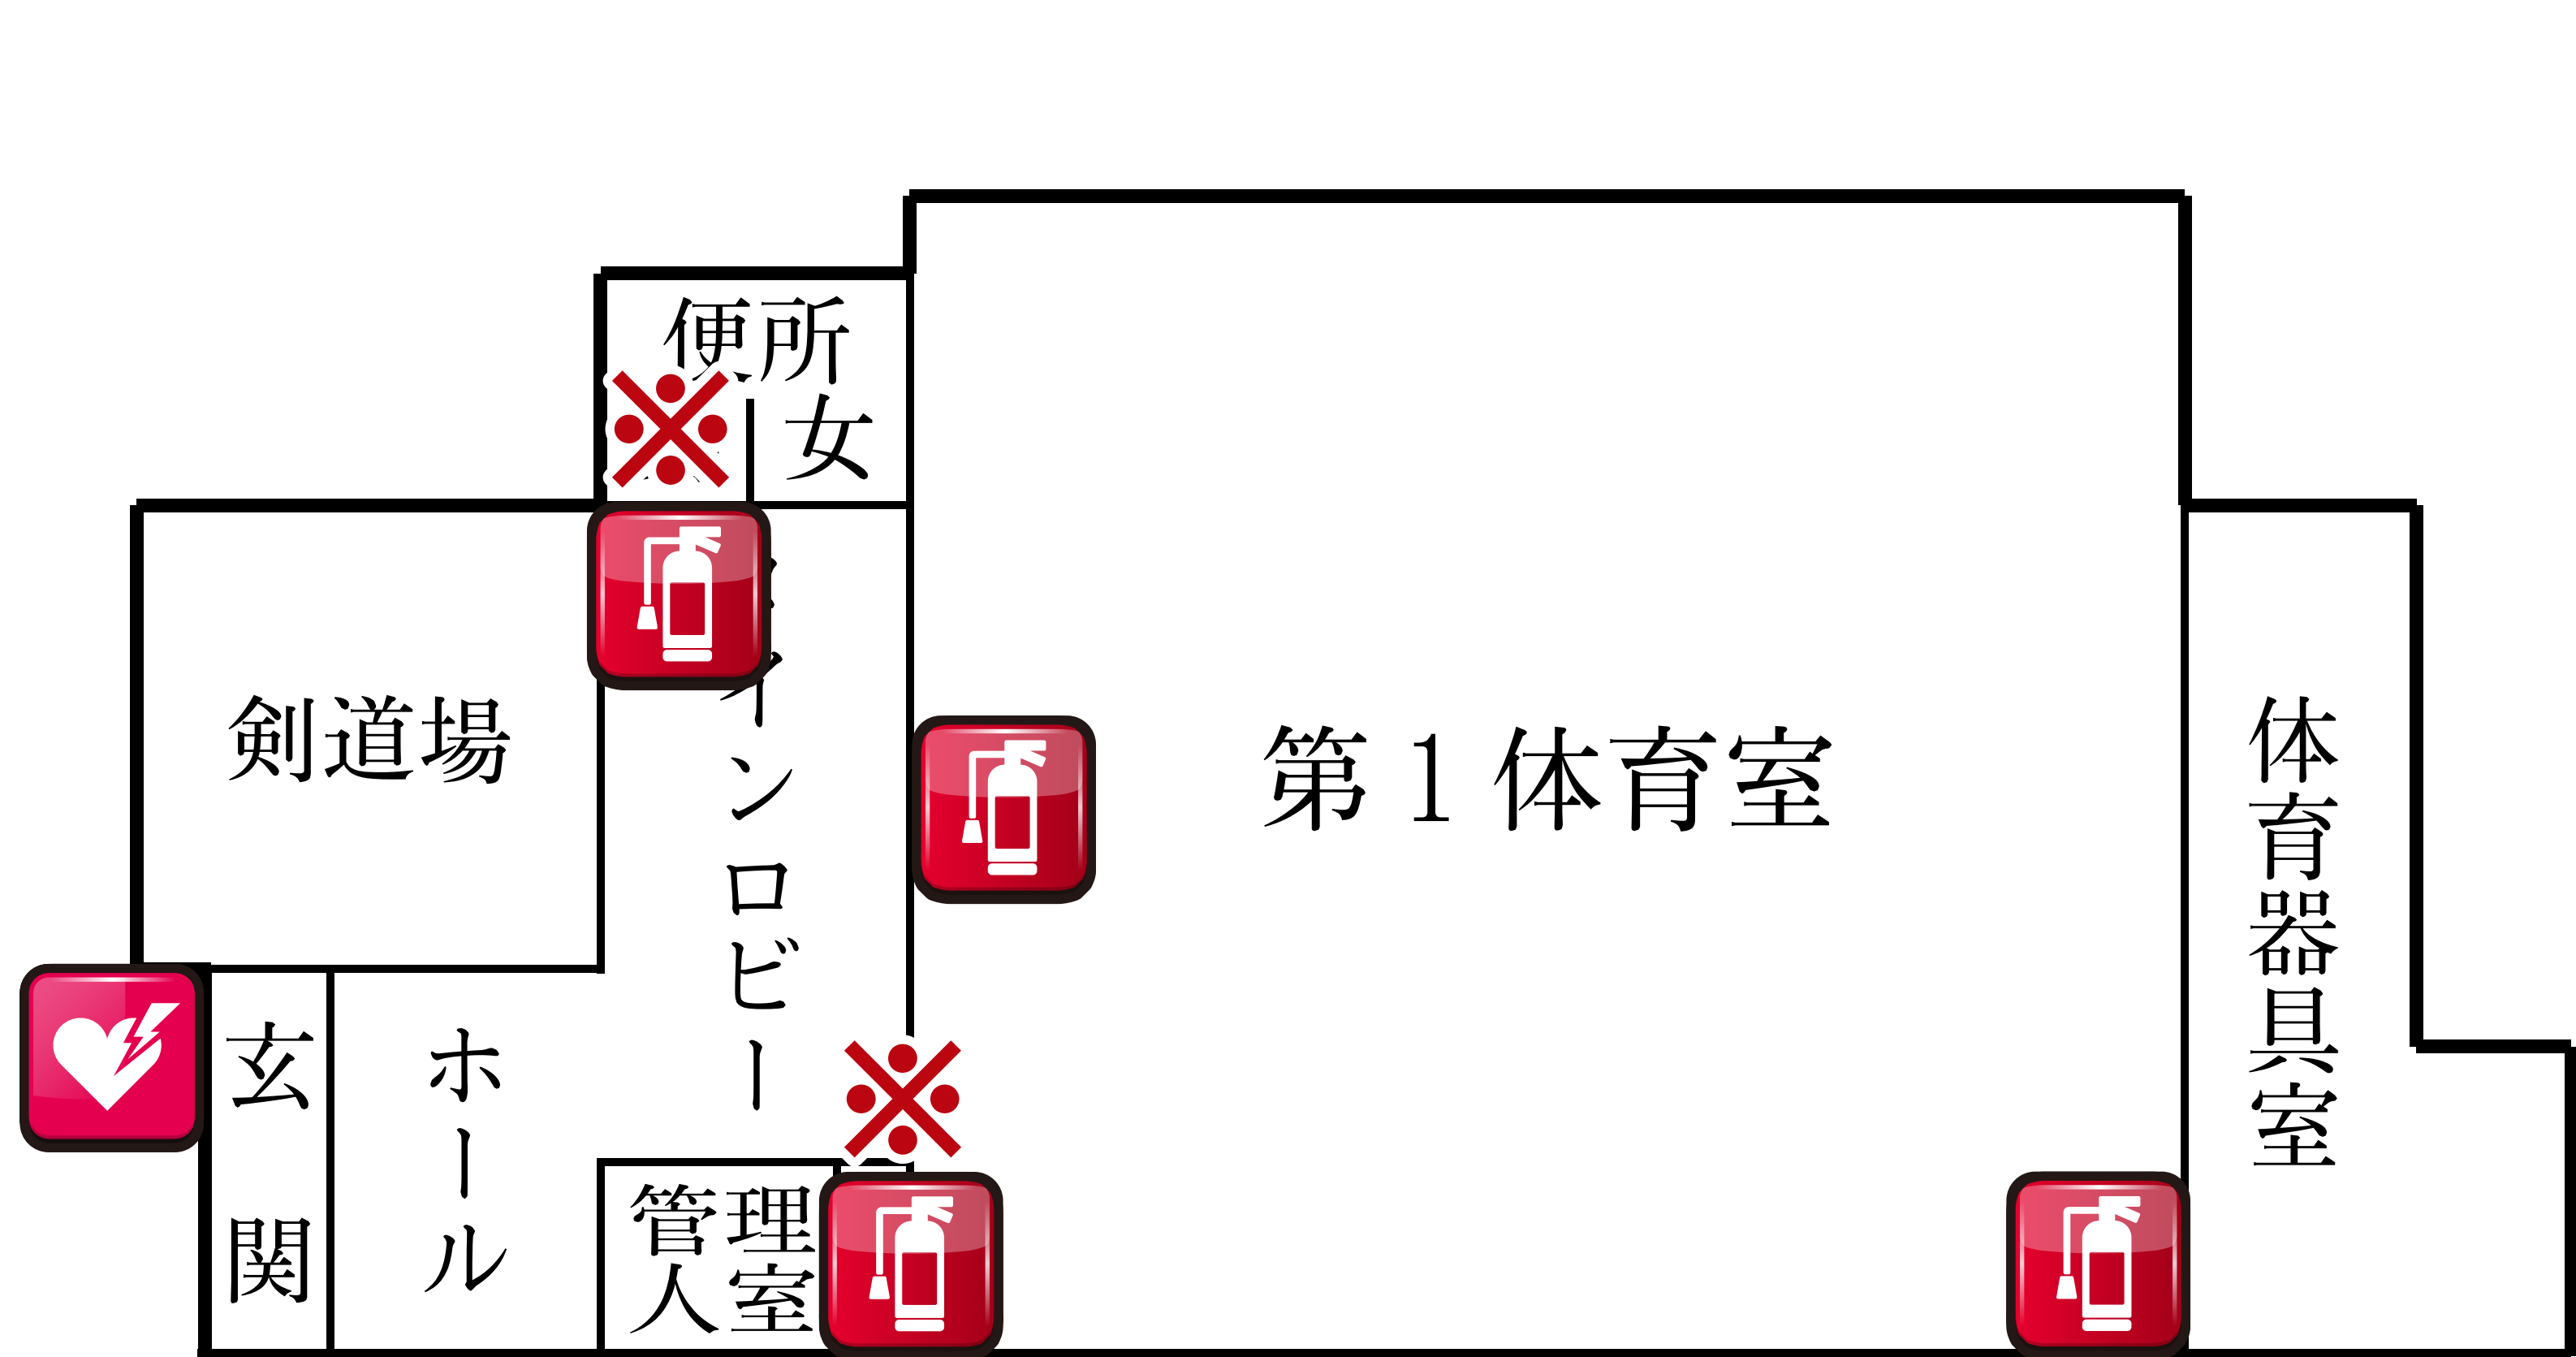

静岡瀬名キャンパス

避難器具 AED 消火器／消火栓

設置場所

本館

 AED
  消火器/消火栓
  ※消火器
  災害救助用品
  救助袋・避難はしご

2階

1階

本館

 AED
  消火器/消火栓
  ※消火器
  災害救助用品
  救助袋・避難はしご

4階

3階

本館

 AED
  消火器/消火栓
  ※消火器
  災害救助用品
  救助袋・避難はしご

3階

 AED
  消火器/消火栓
  ※消火器
  災害救助用品
  救助袋・避難はしご

本館

10階

体育館

1階

2階

 AED

 消火器/消火栓

 ※消火器

 災害救助用品