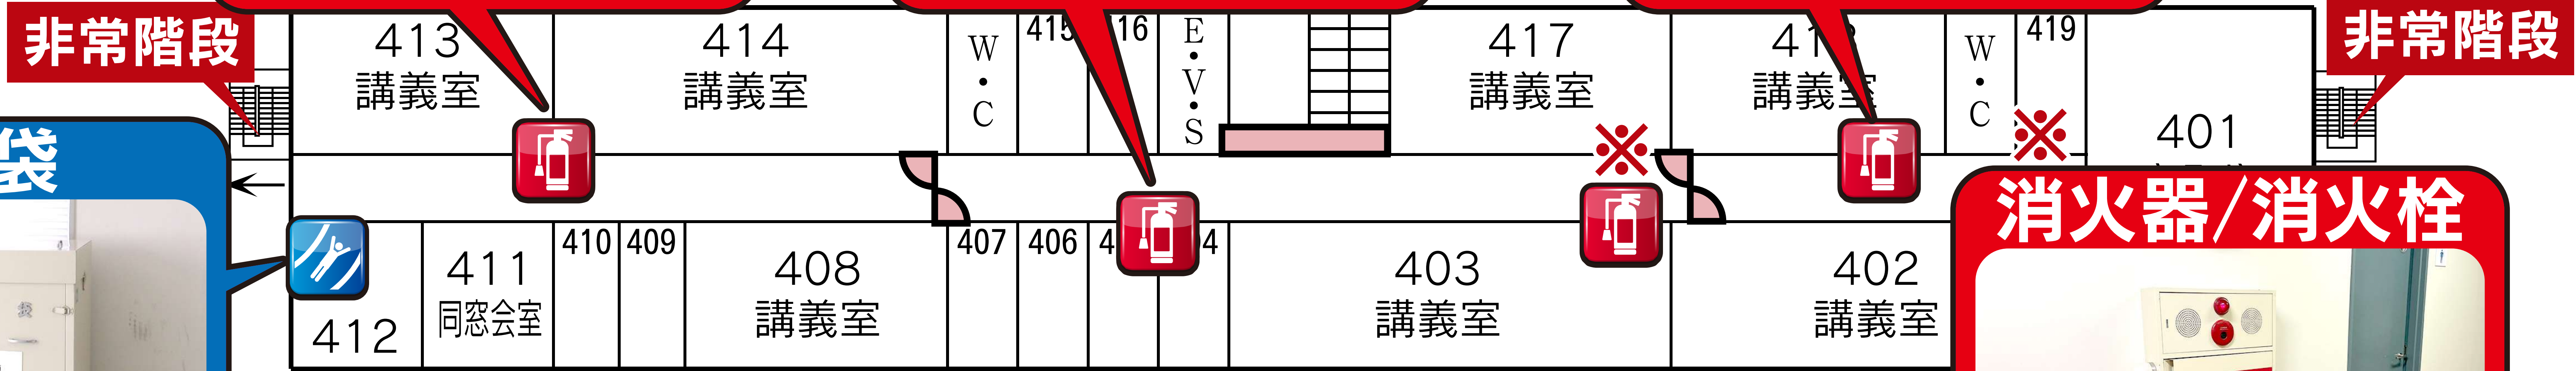

静岡瀬名キャンパス

避難器具 AED 消火器／消火栓

設置場所

本館

 AED
  消火器/消火栓
  ※消火器
  災害救助用品
  救助袋・避難はしご

2階

1階

本館

 AED
  消火器/消火栓
  ※消火器
  災害救助用品
  救助袋・避難はしご

4階

3階

本館

 AED
  消火器/消火栓
  ※消火器
  災害救助用品
  救助袋・避難はしご

3階

 AED
  消火器/消火栓
  ※消火器
  災害救助用品
  救助袋・避難はしご

本館

10階

体育館

1階

2階

 AED

 消火器/消火栓

 ※消火器

 災害救助用品