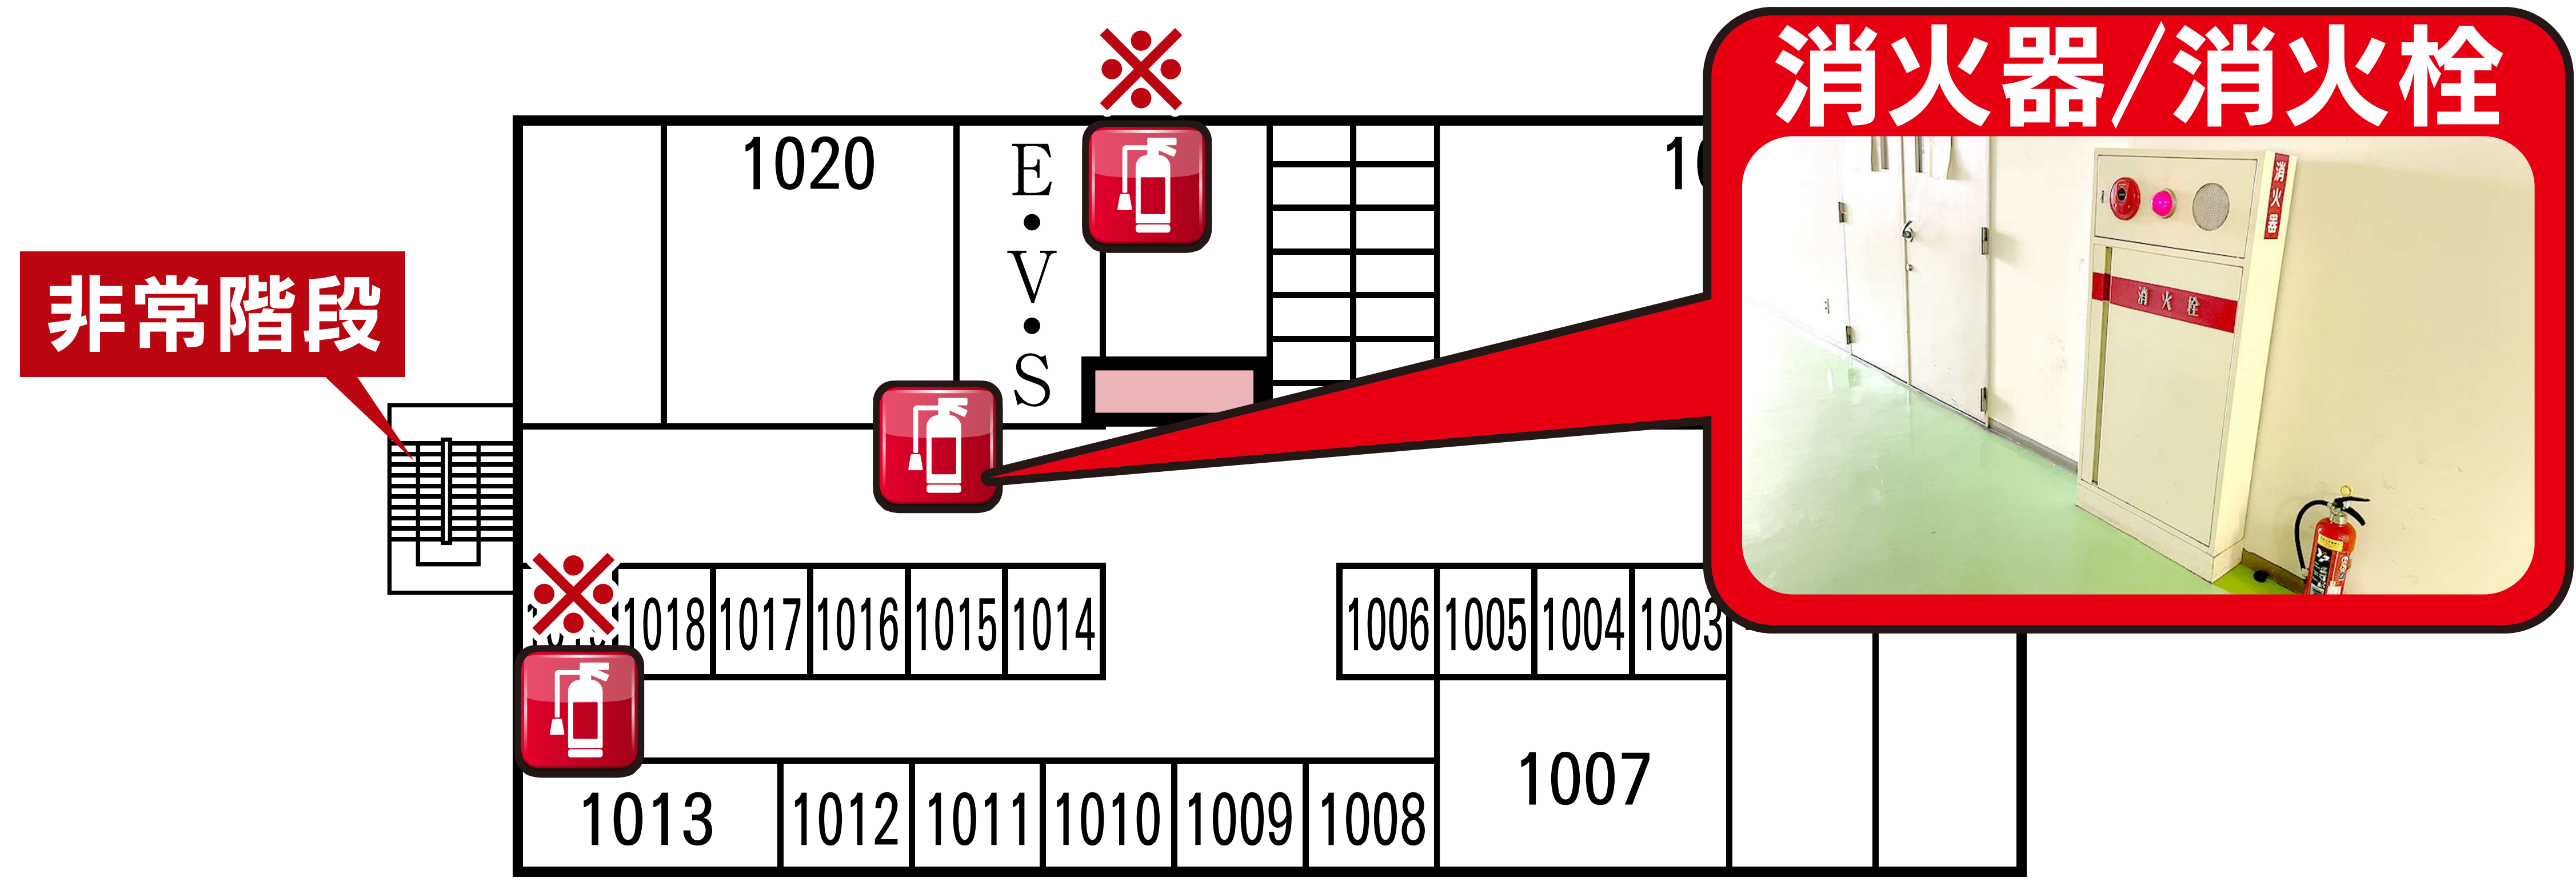

AED

消火器/消火栓

※消火器

災害救助用品

救助袋・避難はしご

本館

10階