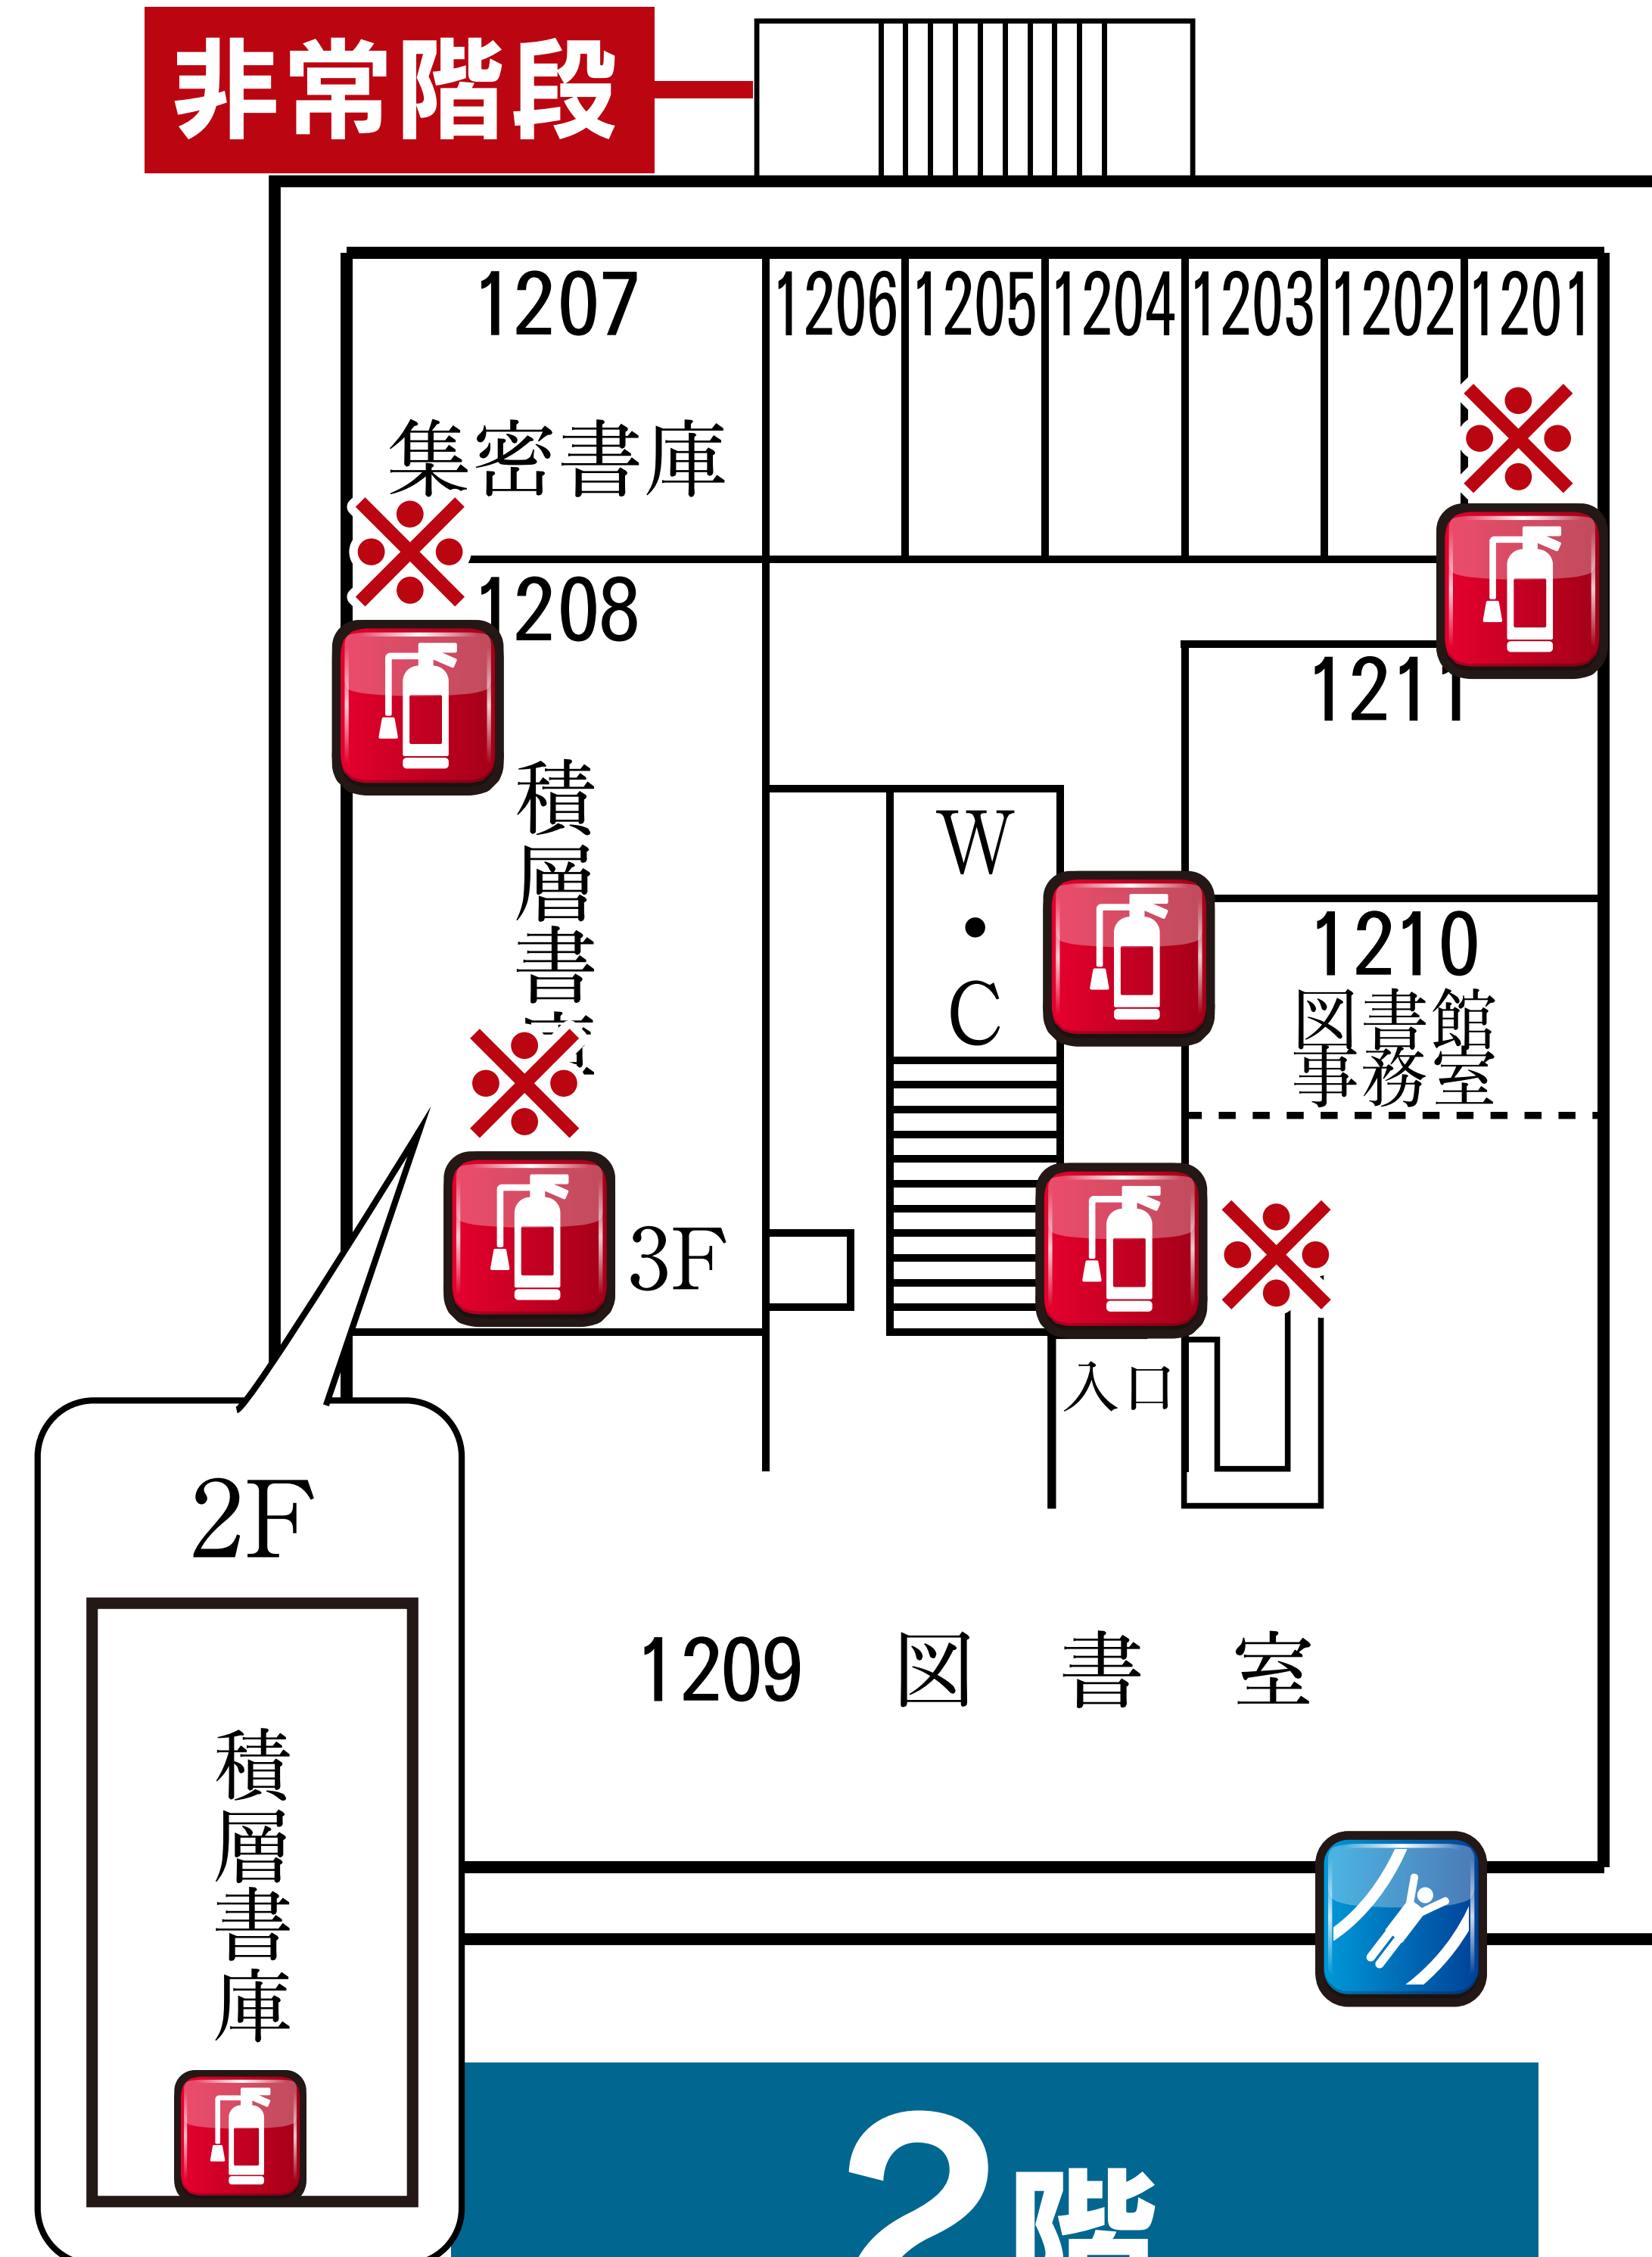

3号館

 AED  消火器/消火栓  ※消火器  災害救助用品  救助袋・避難はしご

4階

3階

3号館

AED 消火器/消火栓 ※消火器 災害救助用品 救助袋・避難はしご

4階

3階

3号館

 AED  消火器/消火栓  ※消火器  災害救助用品  救助袋・避難はしご

6階

5階

3号館

 AED  消火器/消火栓  ※消火器  災害救助用品  救助袋・避難はしご

6階

5階

1号館

 AED
  消火器/消火栓
  ※消火器
  災害救助用品
  救助袋・避難はしご

1階

2階

3階

4階

(本館4階へ)

1号館