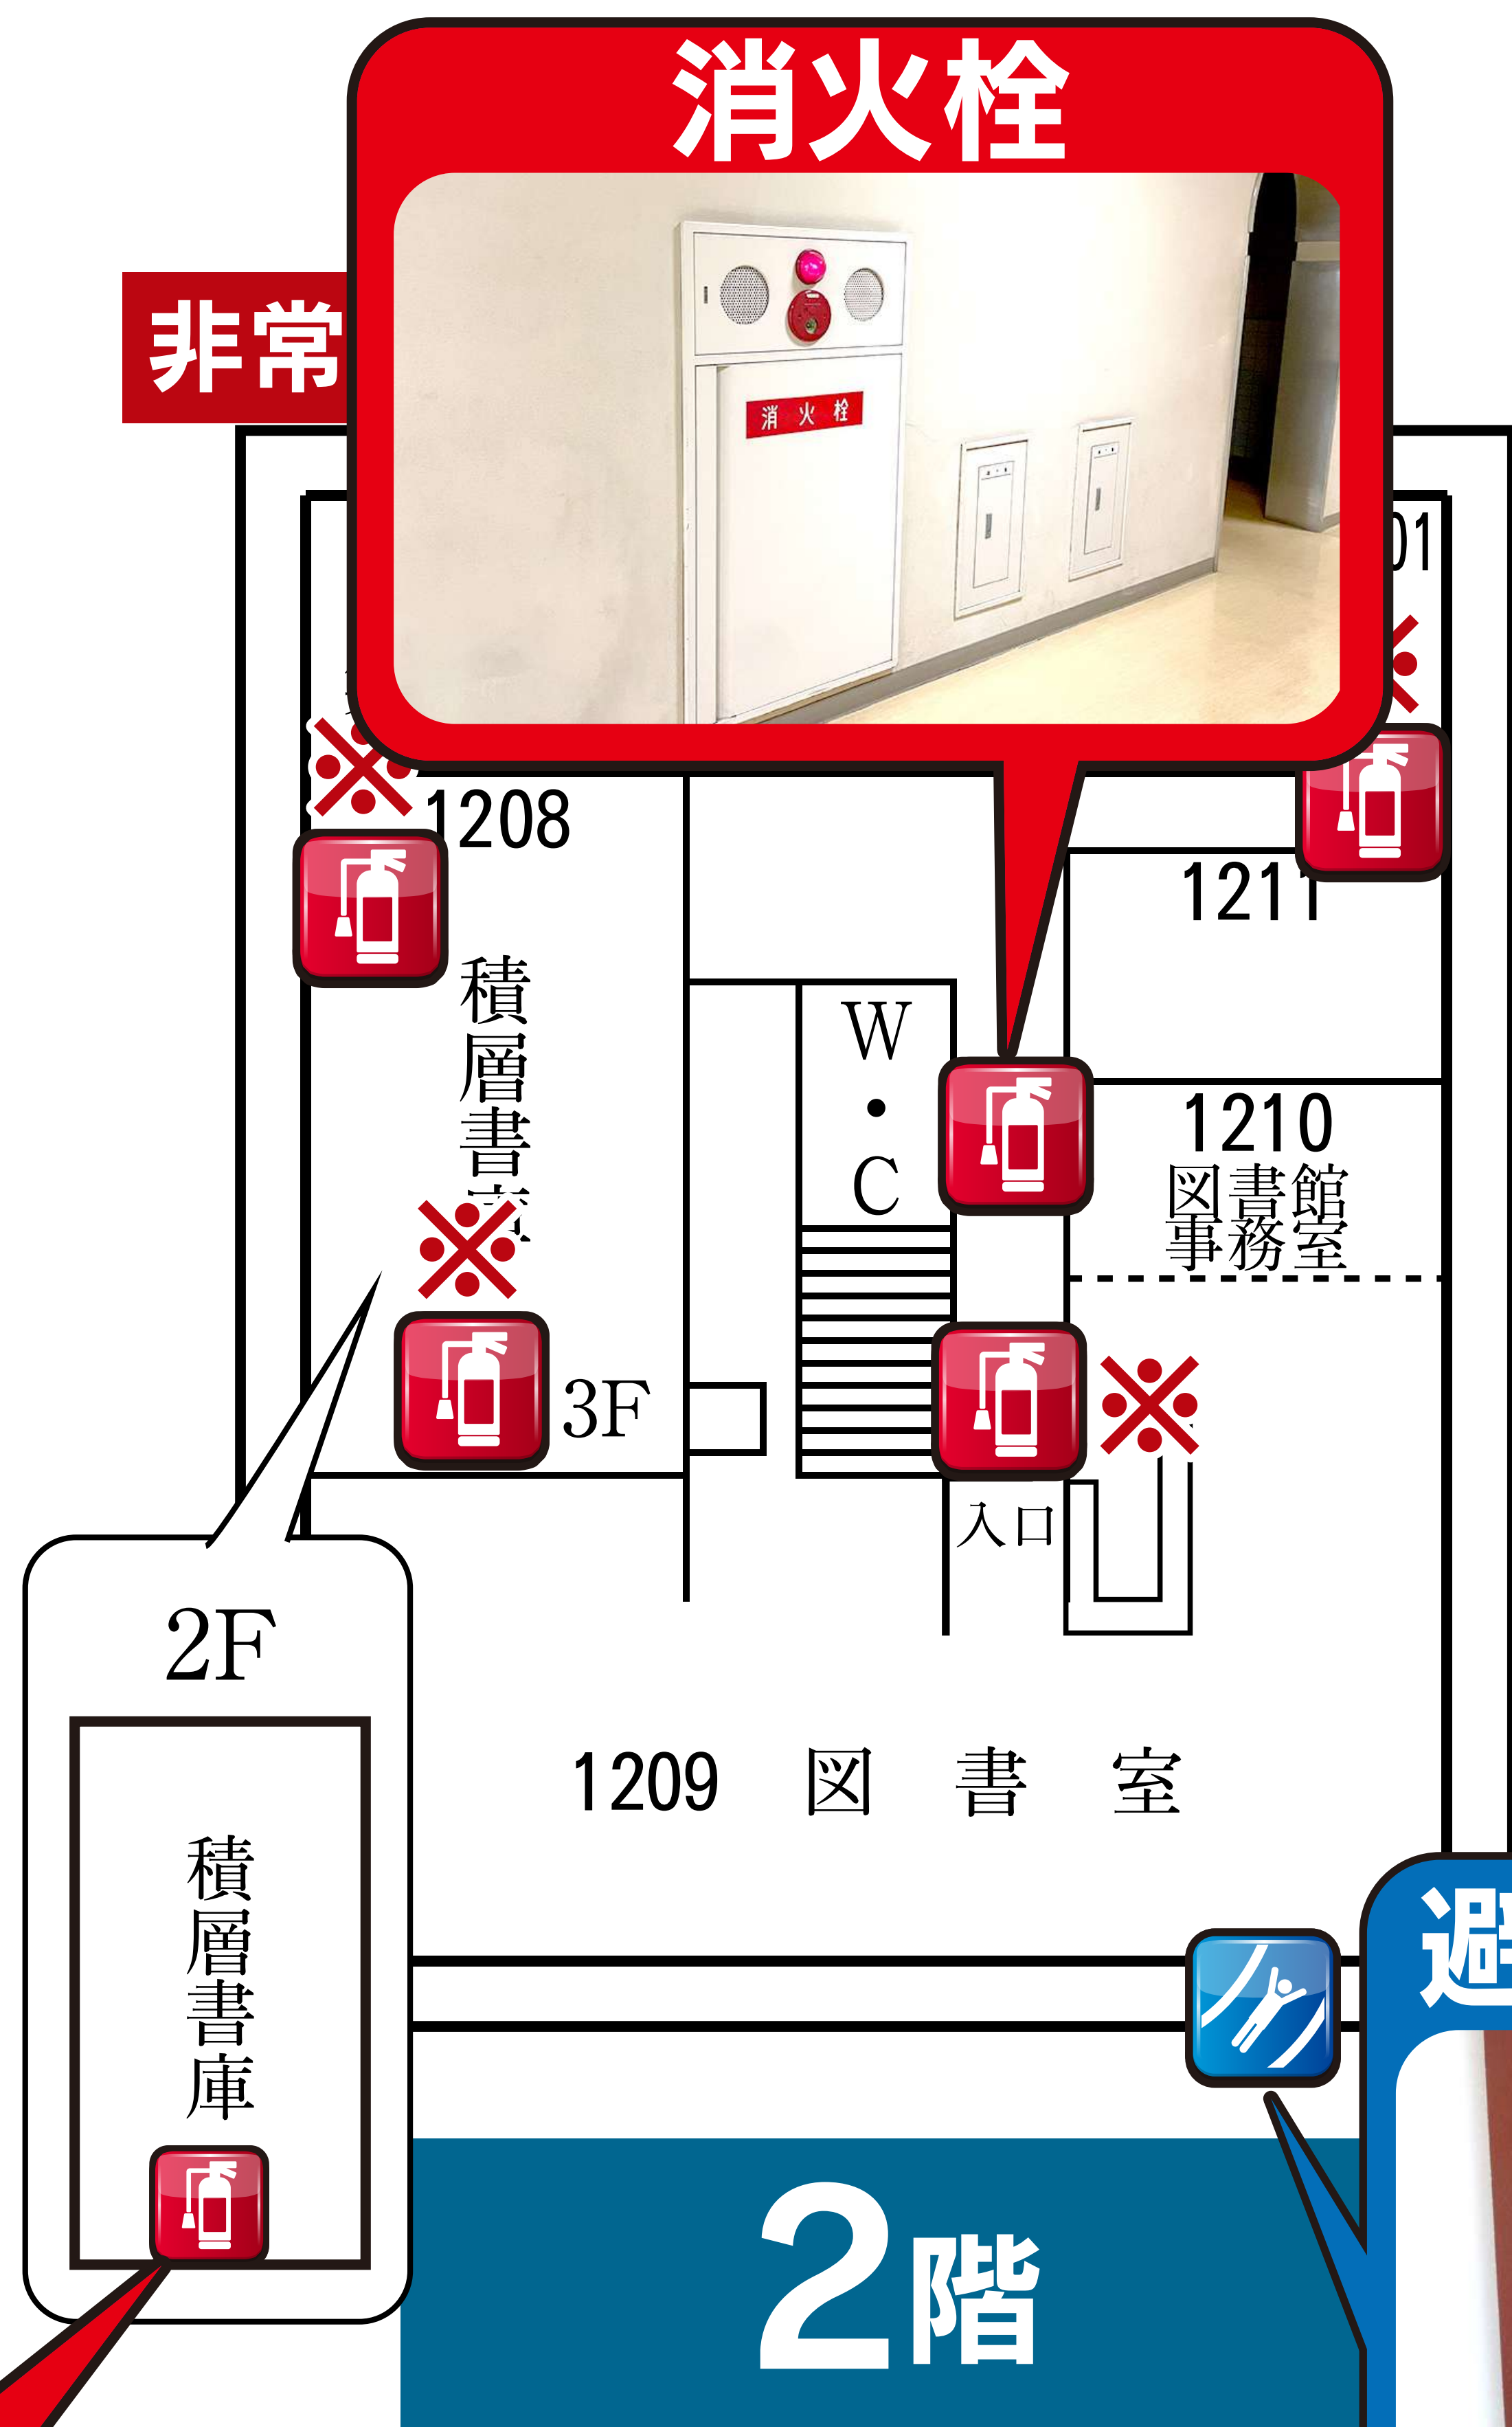

1号館

 AED
  消火器/消火栓
  ※消火器
  災害救助用品
  救助袋・避難はしご

1階

2階

3階

4階

(本館4階へ)

1号館

 AED

 消火器/消火栓

 消火器

 災害救助用品

 救助袋・避難はしご

 救助袋・避難はしご

 救助袋・避難はしご

(本館4階へ)