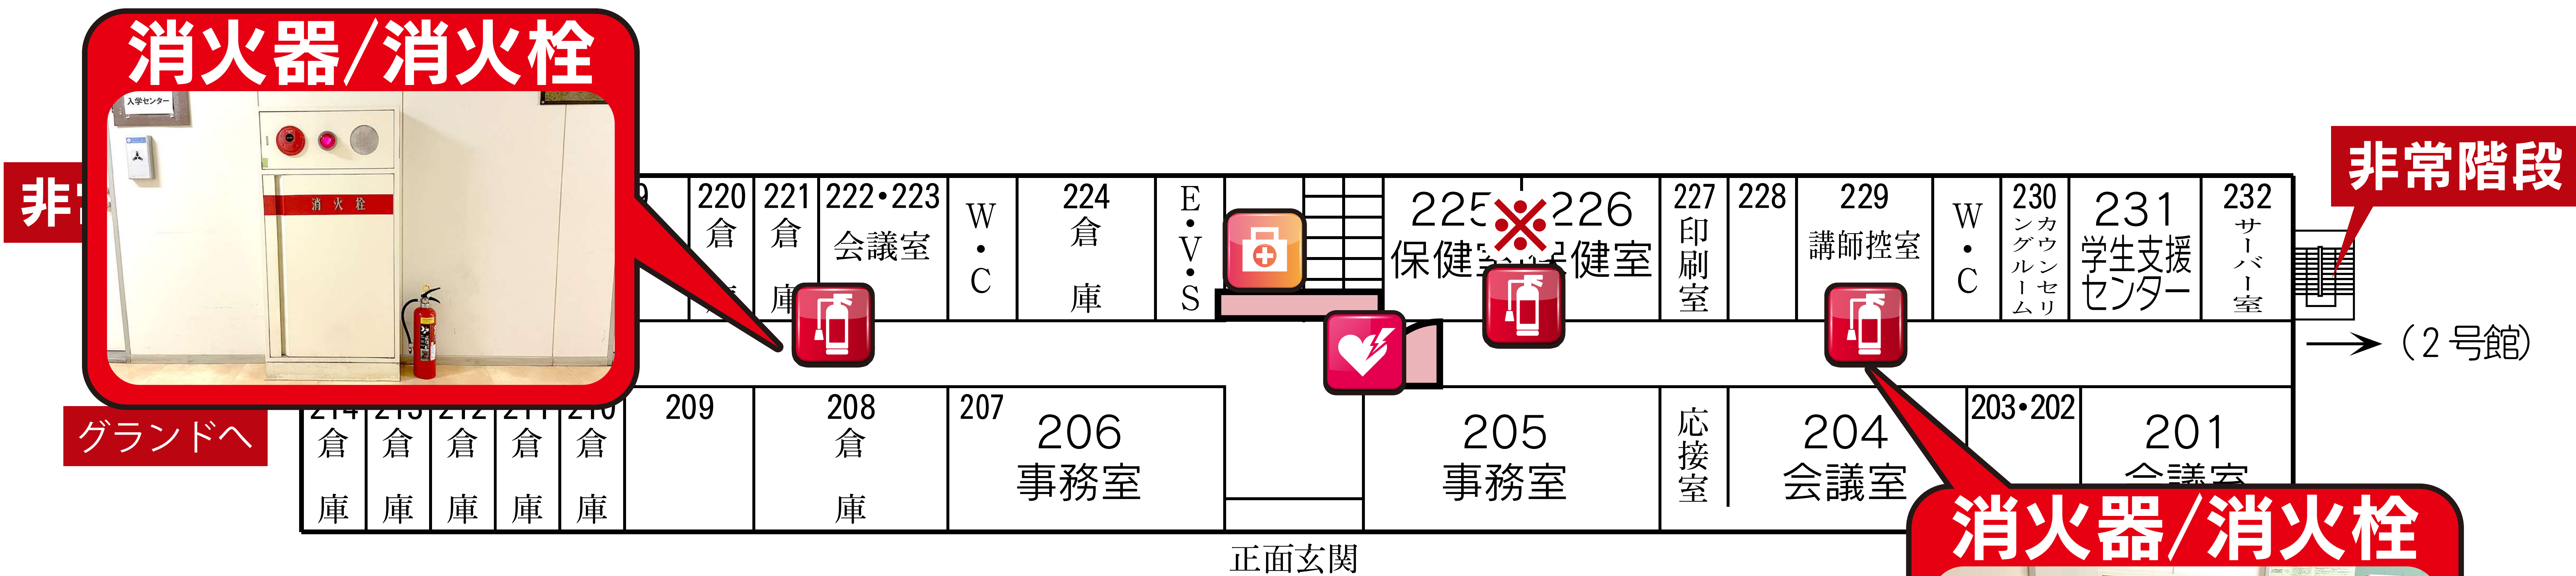

静岡瀬名キャンパス

避難器具 AED 消火器／消火栓

設置場所

本館

 AED
  消火器/消火栓
  ※消火器
  災害救助用品
  救助袋・避難はしご

2階

1階

本館

 AED
  消火器/消火栓
  ※消火器
  災害救助用品
  救助袋・避難はしご

4階

3階

本館

 AED
  消火器/消火栓
  ※消火器
  災害救助用品
  救助袋・避難はしご

3階

 AED
  消火器/消火栓
  ※消火器
  災害救助用品
  救助袋・避難はしご

本館

10階

体育館

1階

2階

 AED

 消火器/消火栓

 ※消火器

 災害救助用品