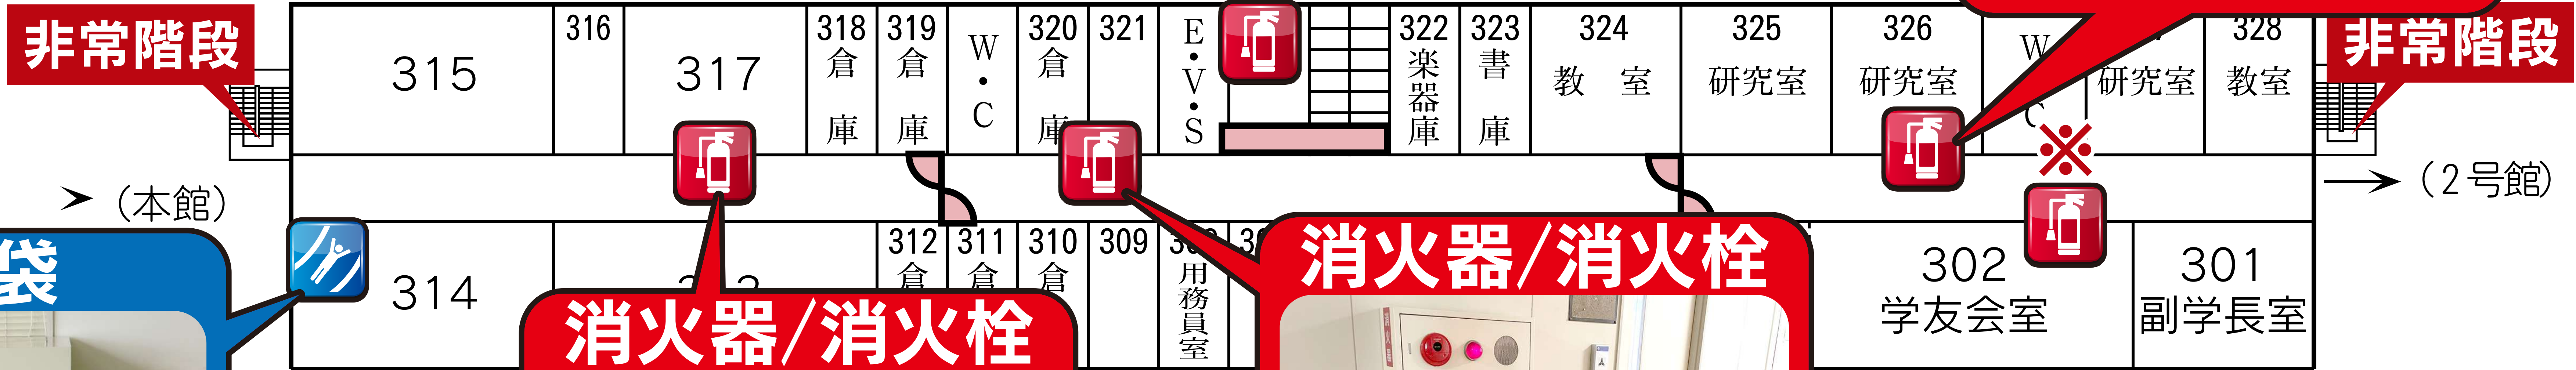

本館

AED
消火器/消火栓
※消火器
災害救助用品
救助袋・避難はしご

3階