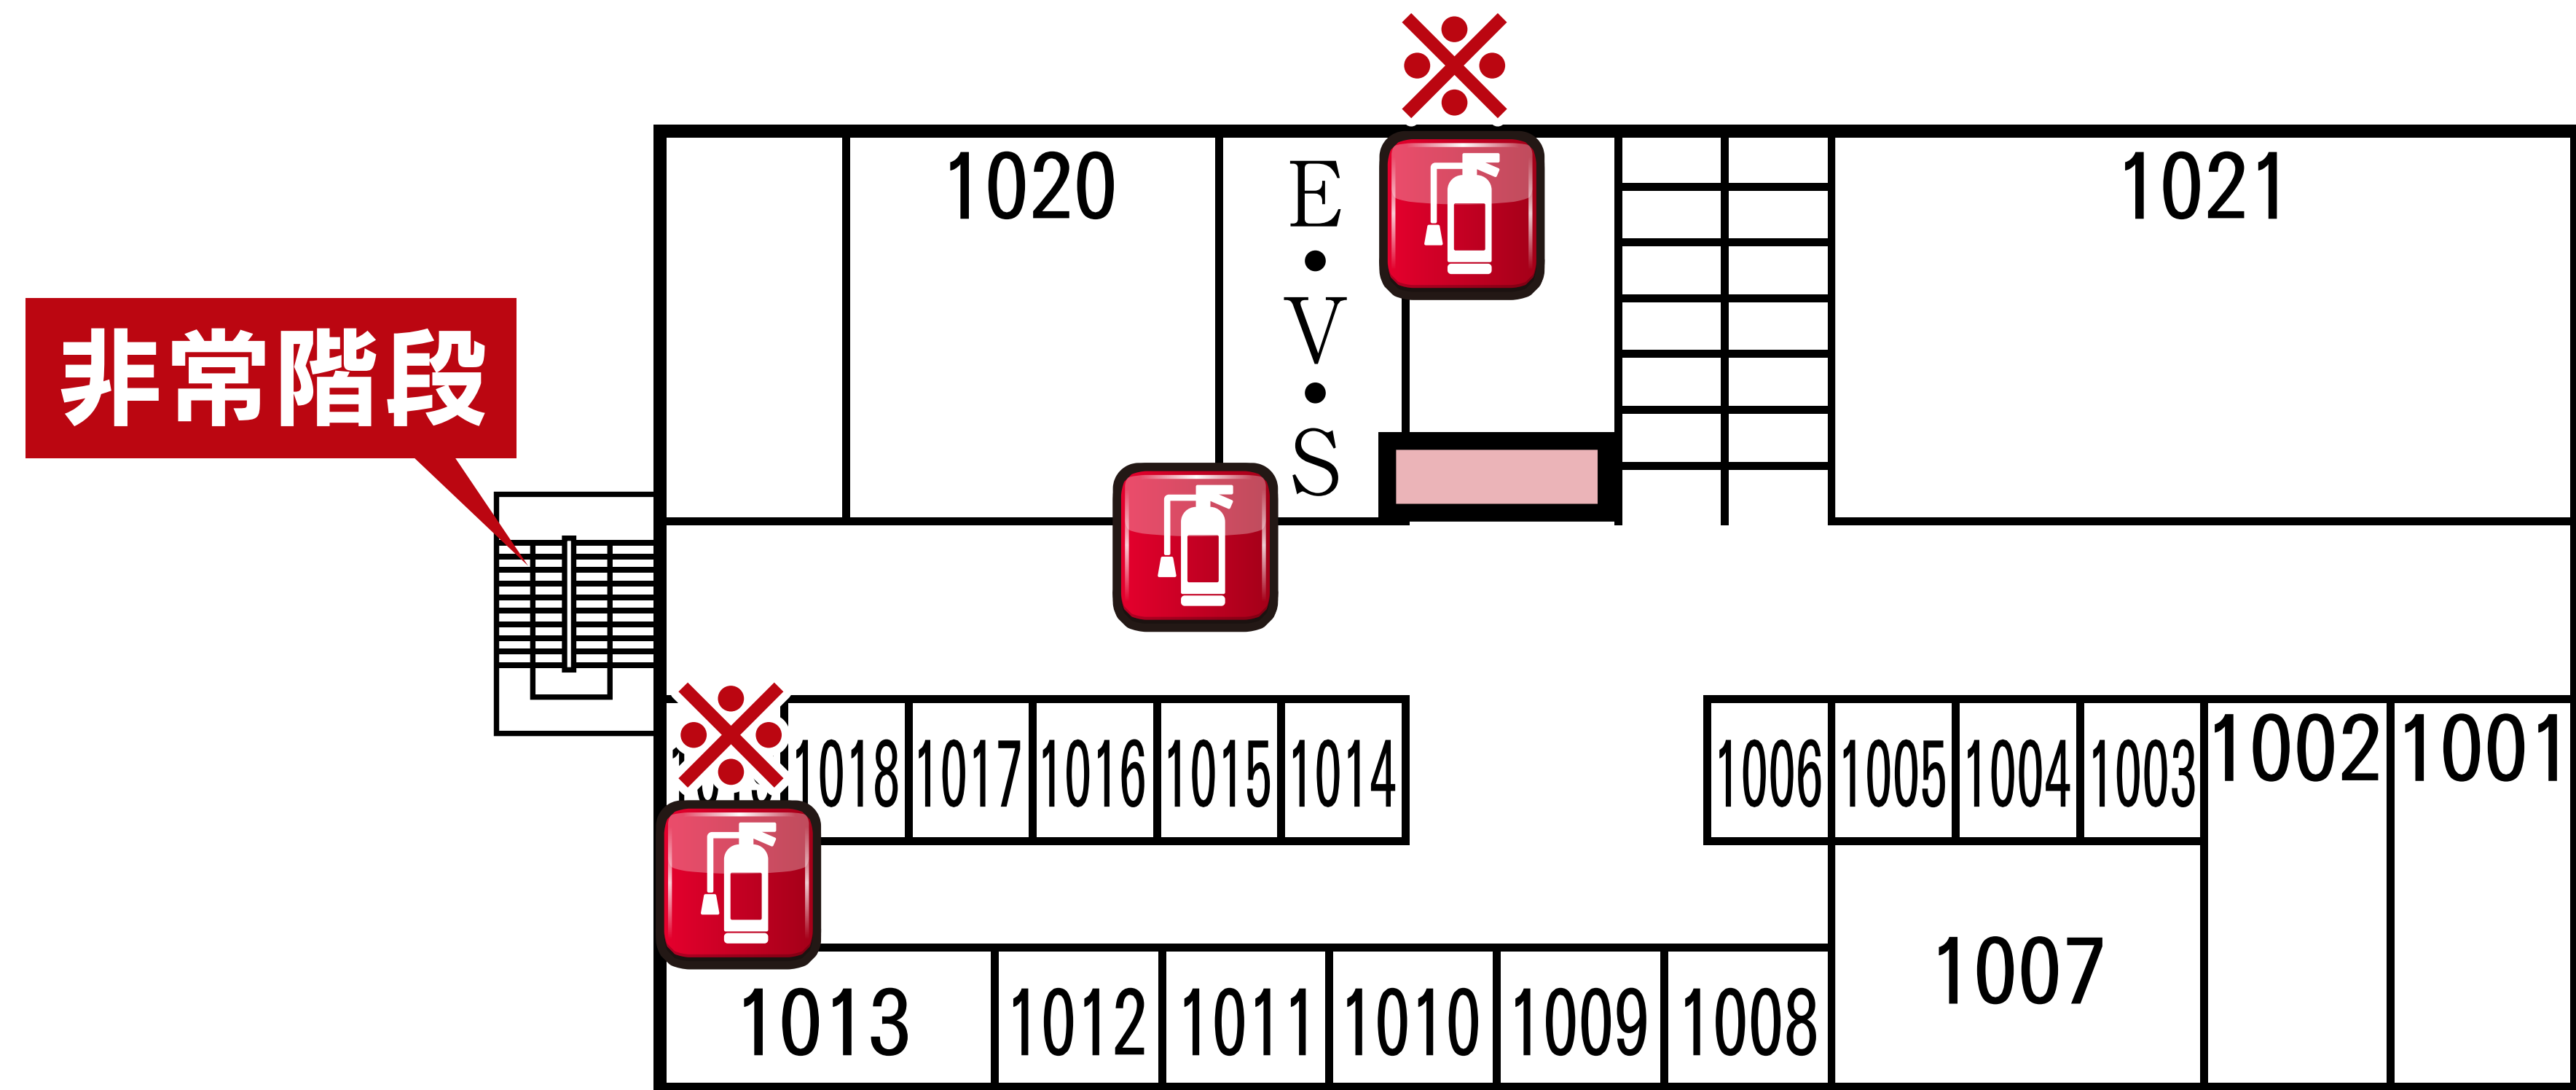

静岡瀬名キャンパス

避難器具 AED 消火器／消火栓

設置場所

本館

 AED
  消火器/消火栓
  ※消火器
  災害救助用品
  救助袋・避難はしご

2階

1階

本館

10階

体育館

1階

2階

 AED

 消火器/消火栓

 ※消火器

 災害救助用品